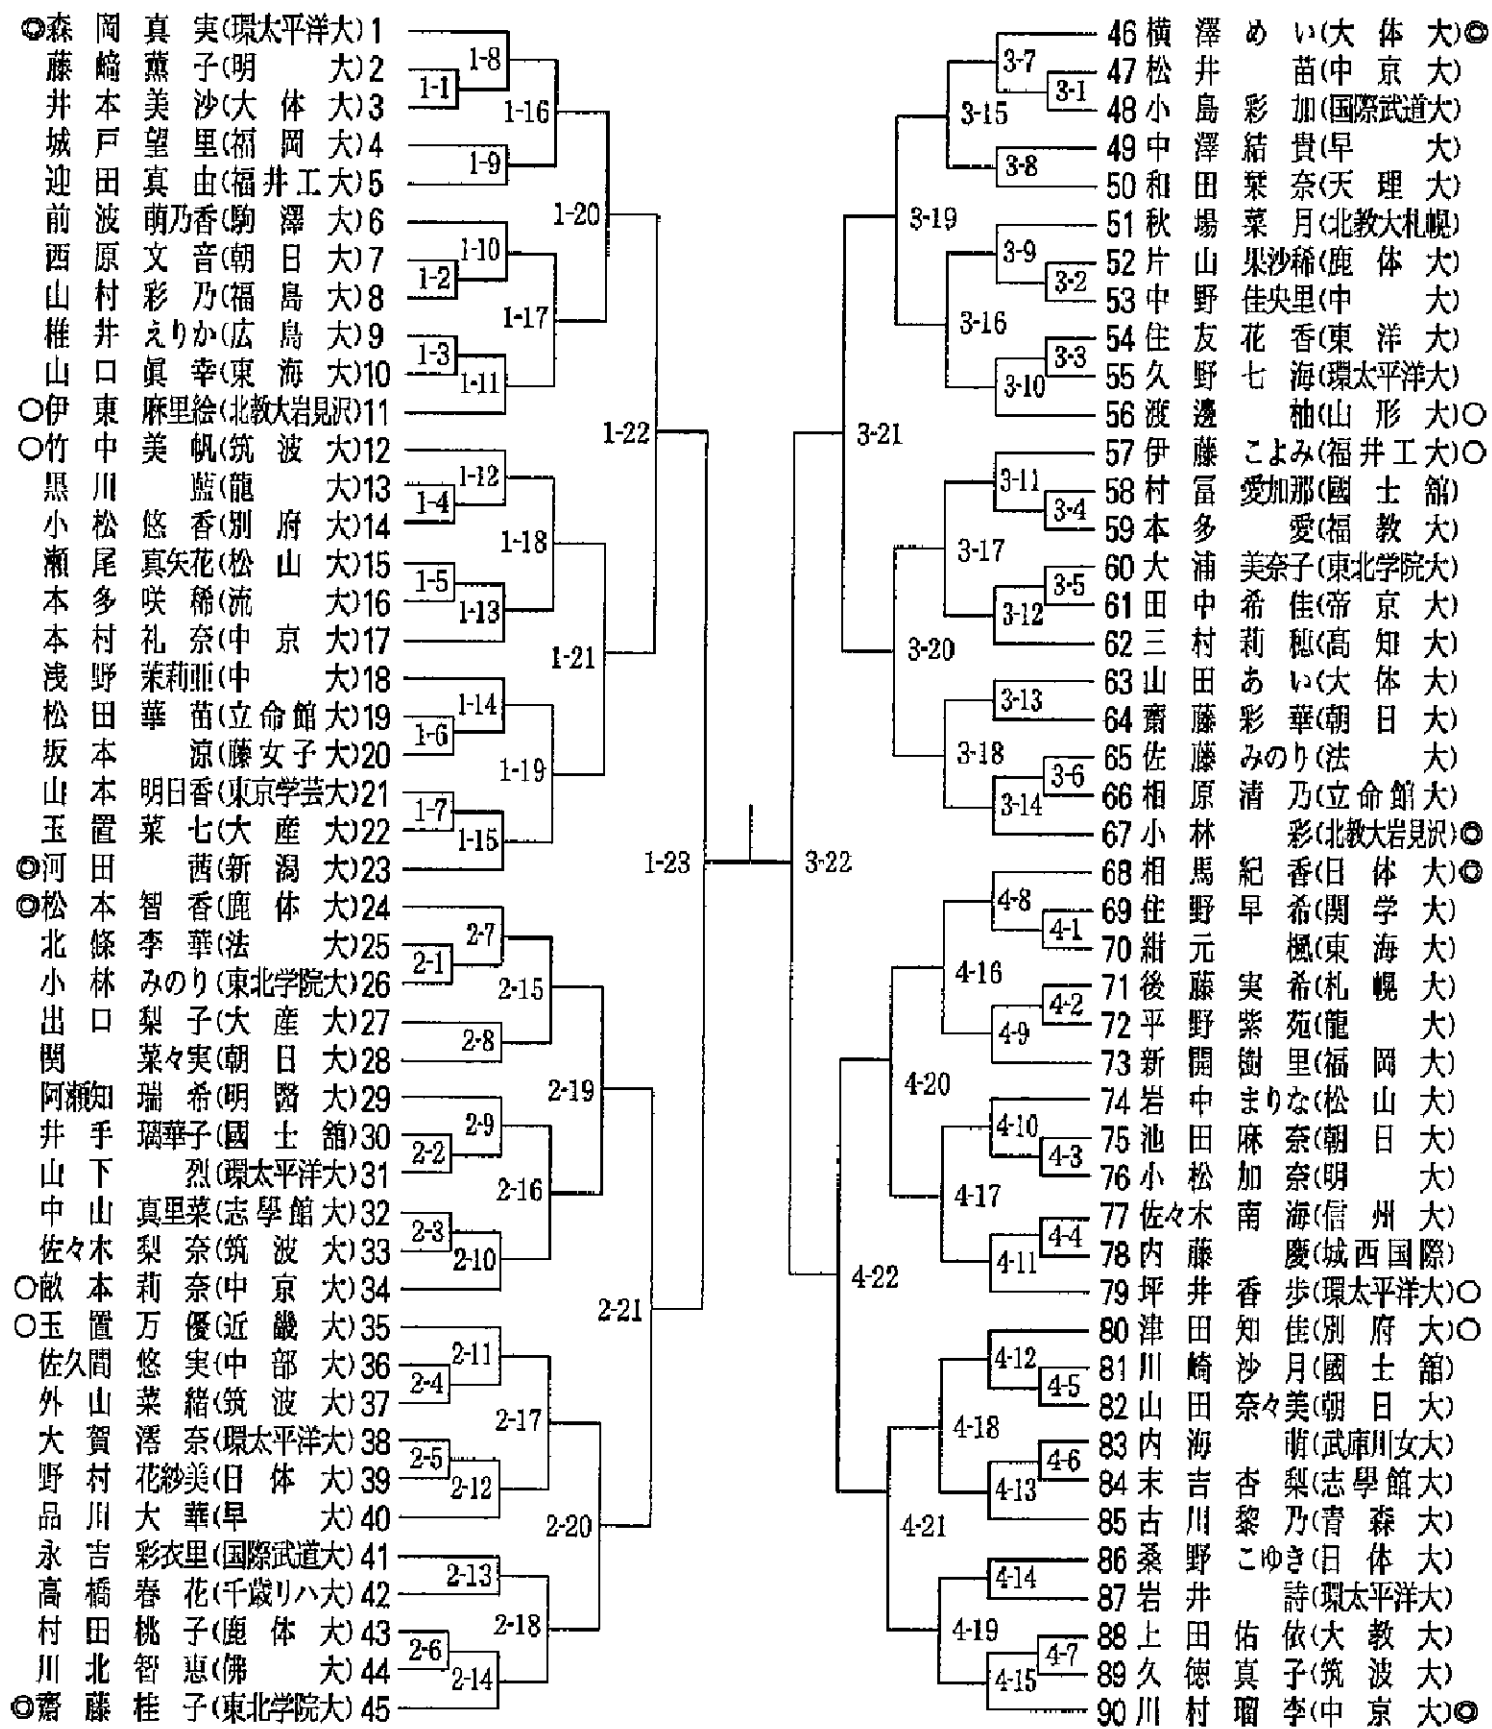

第52回 全日本女子学生剣道選手権大会

[凡例] 4-10 : 4試合場10試合目 但し、試合場移動を行う場合があります。
(◎は各地域大会優勝者、○は準優勝者としてシード)