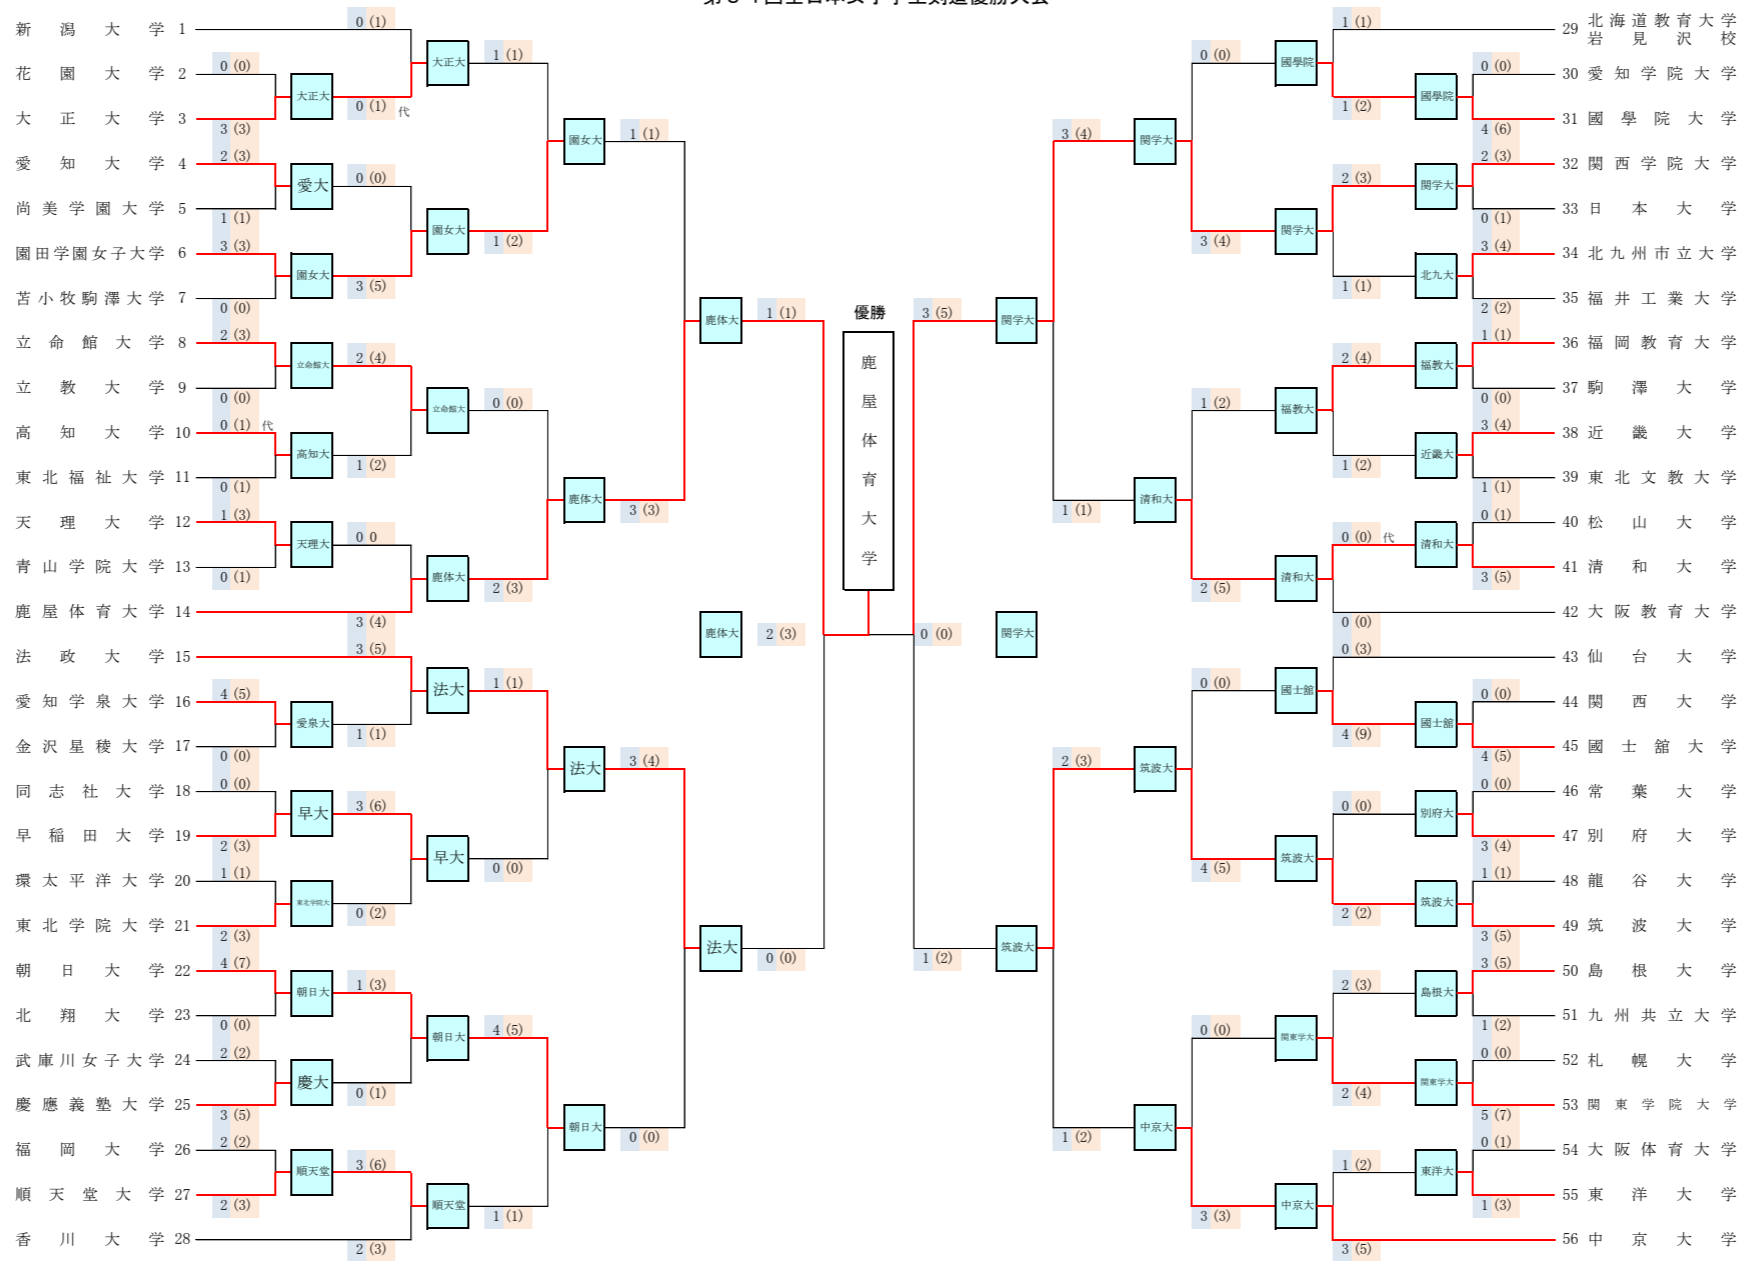

第34回全日本女子学生剣道優勝大会

決勝

大学名	先鋒	次鋒	中堅	副将	大将	
鹿野体大	西尾	富永	片山	松本	山崎	
	1 2 3 コメ	1 2 3	1 2 3 コ	1 2 3	1 2 3	$\frac{3}{2}$
	1 2 3	1 2 3	1 2 3	1 2 3	1 2 3	$\frac{0}{0}$
関学大	鈴木 理	岡田	阪上	伊波	鈴木 慶	