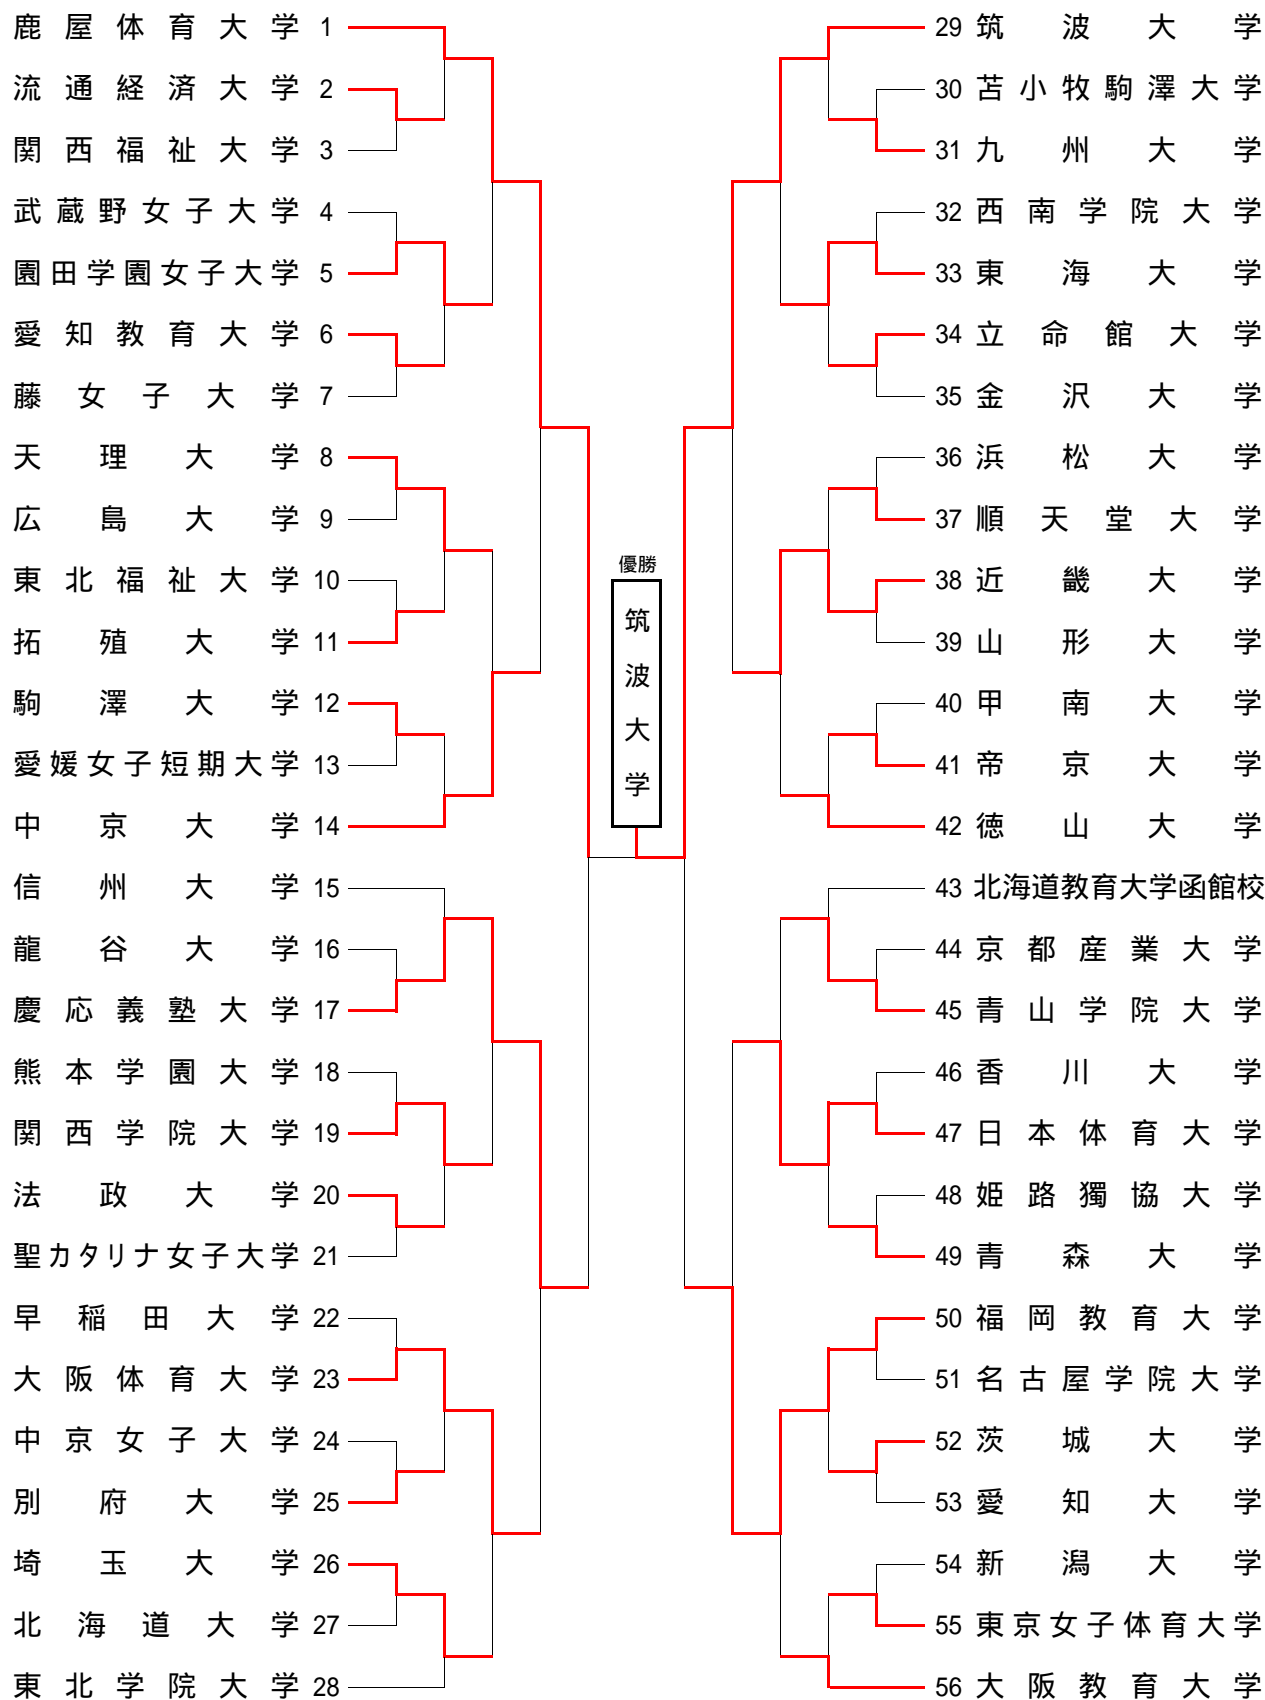

第21回全日本女子学生剣道優勝大会

第21回 全日本女子学生剣道優勝大会

平成14年11月10日

愛知県武道館

〔決勝戦〕

	先鋒	次鋒	中堅	副将	大将	勝者数	総得点
筑波大学	小野	坂本	興梠	中村	杉本	2	4
	⊗	⊗	⊗	⊗	⊗		
鹿屋体育大学	高橋	木村	坪田	下川	岡田	0	2
		ド		メ			