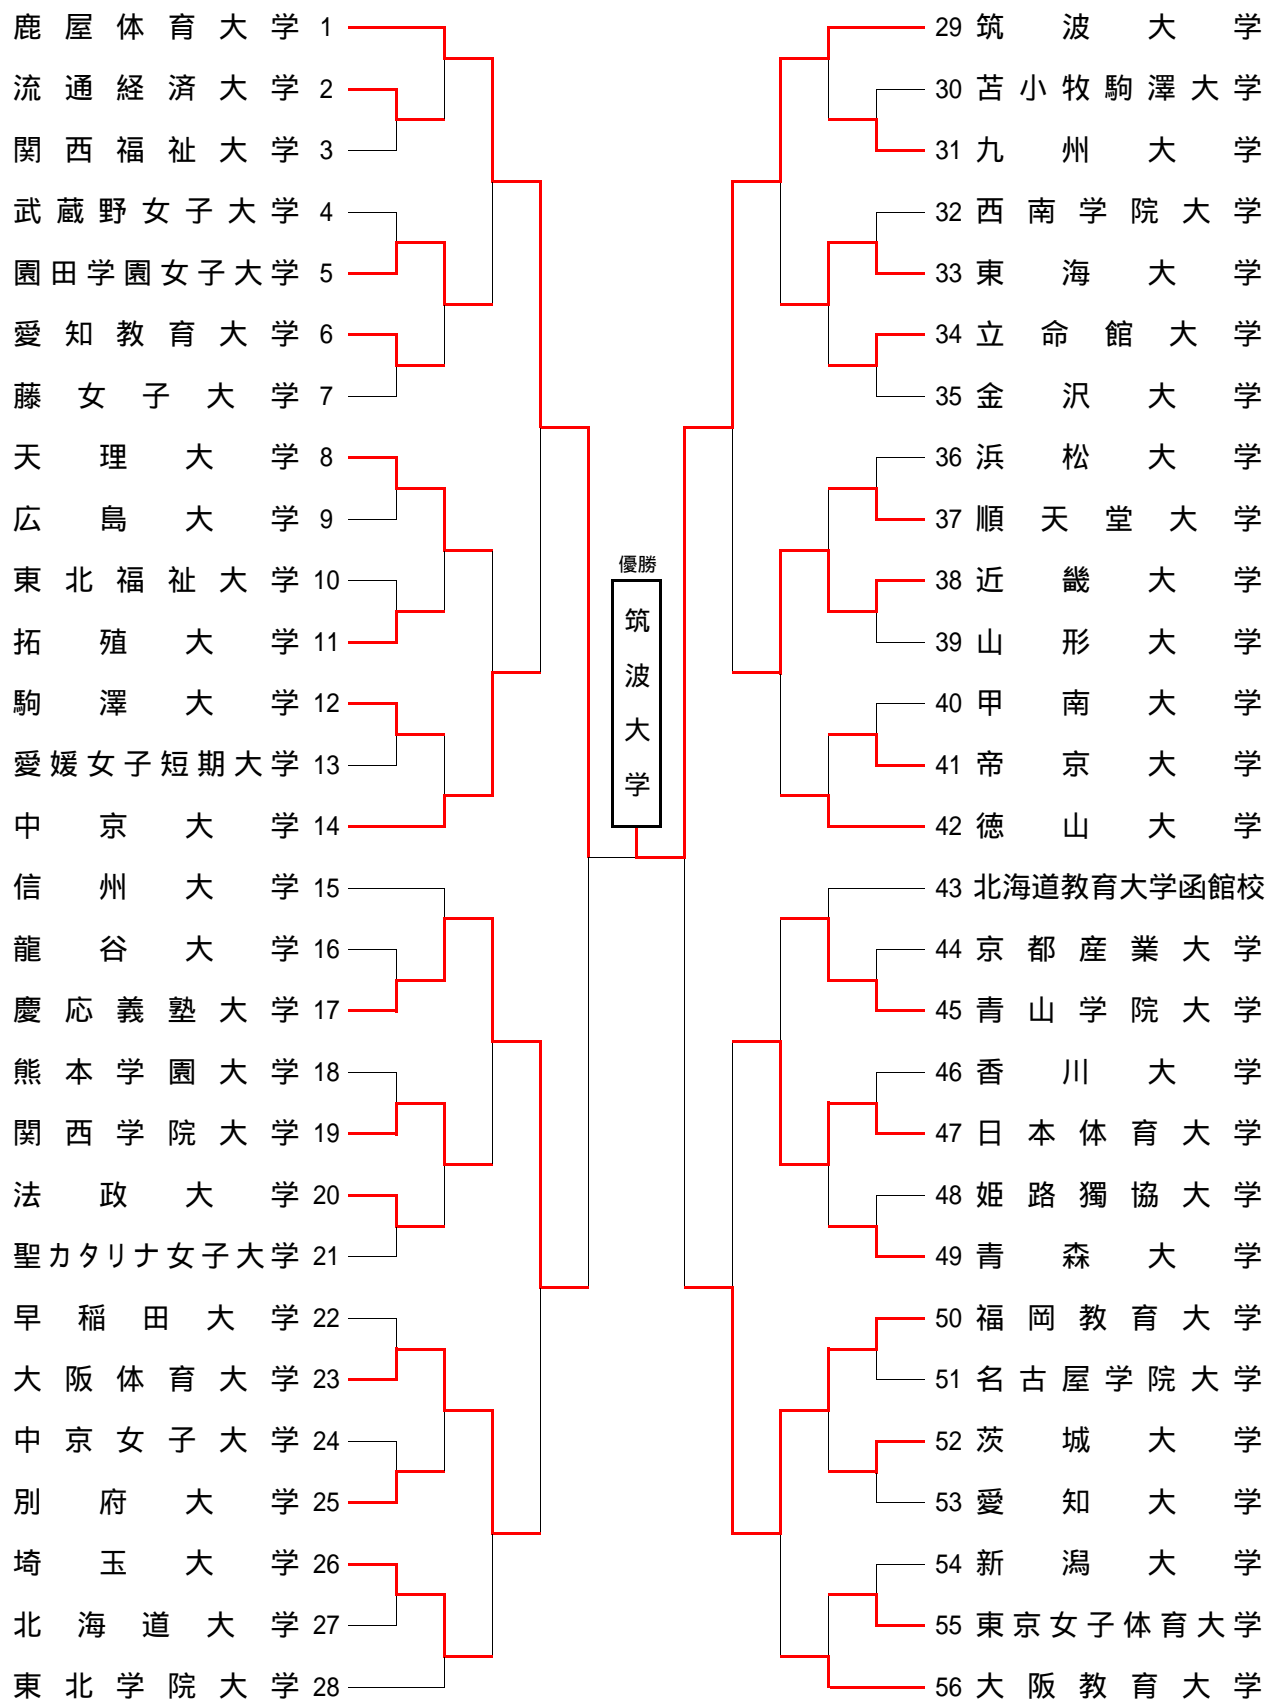

第21回全日本女子学生剣道優勝大会

第21回 全日本女子学生剣道優勝大会

平成14年11月10日

愛知県武道館

〔決勝戦〕

	先鋒	次鋒	中堅	副将	大将	勝者数	総得点
筑波大学	小野	坂本	興梠	中村	杉本	2	4
	⊗	⊗	⊗	⊗	⊗		
鹿屋体育大学	高橋	木村	坪田	下川	岡田	0	2
		ド		メ			