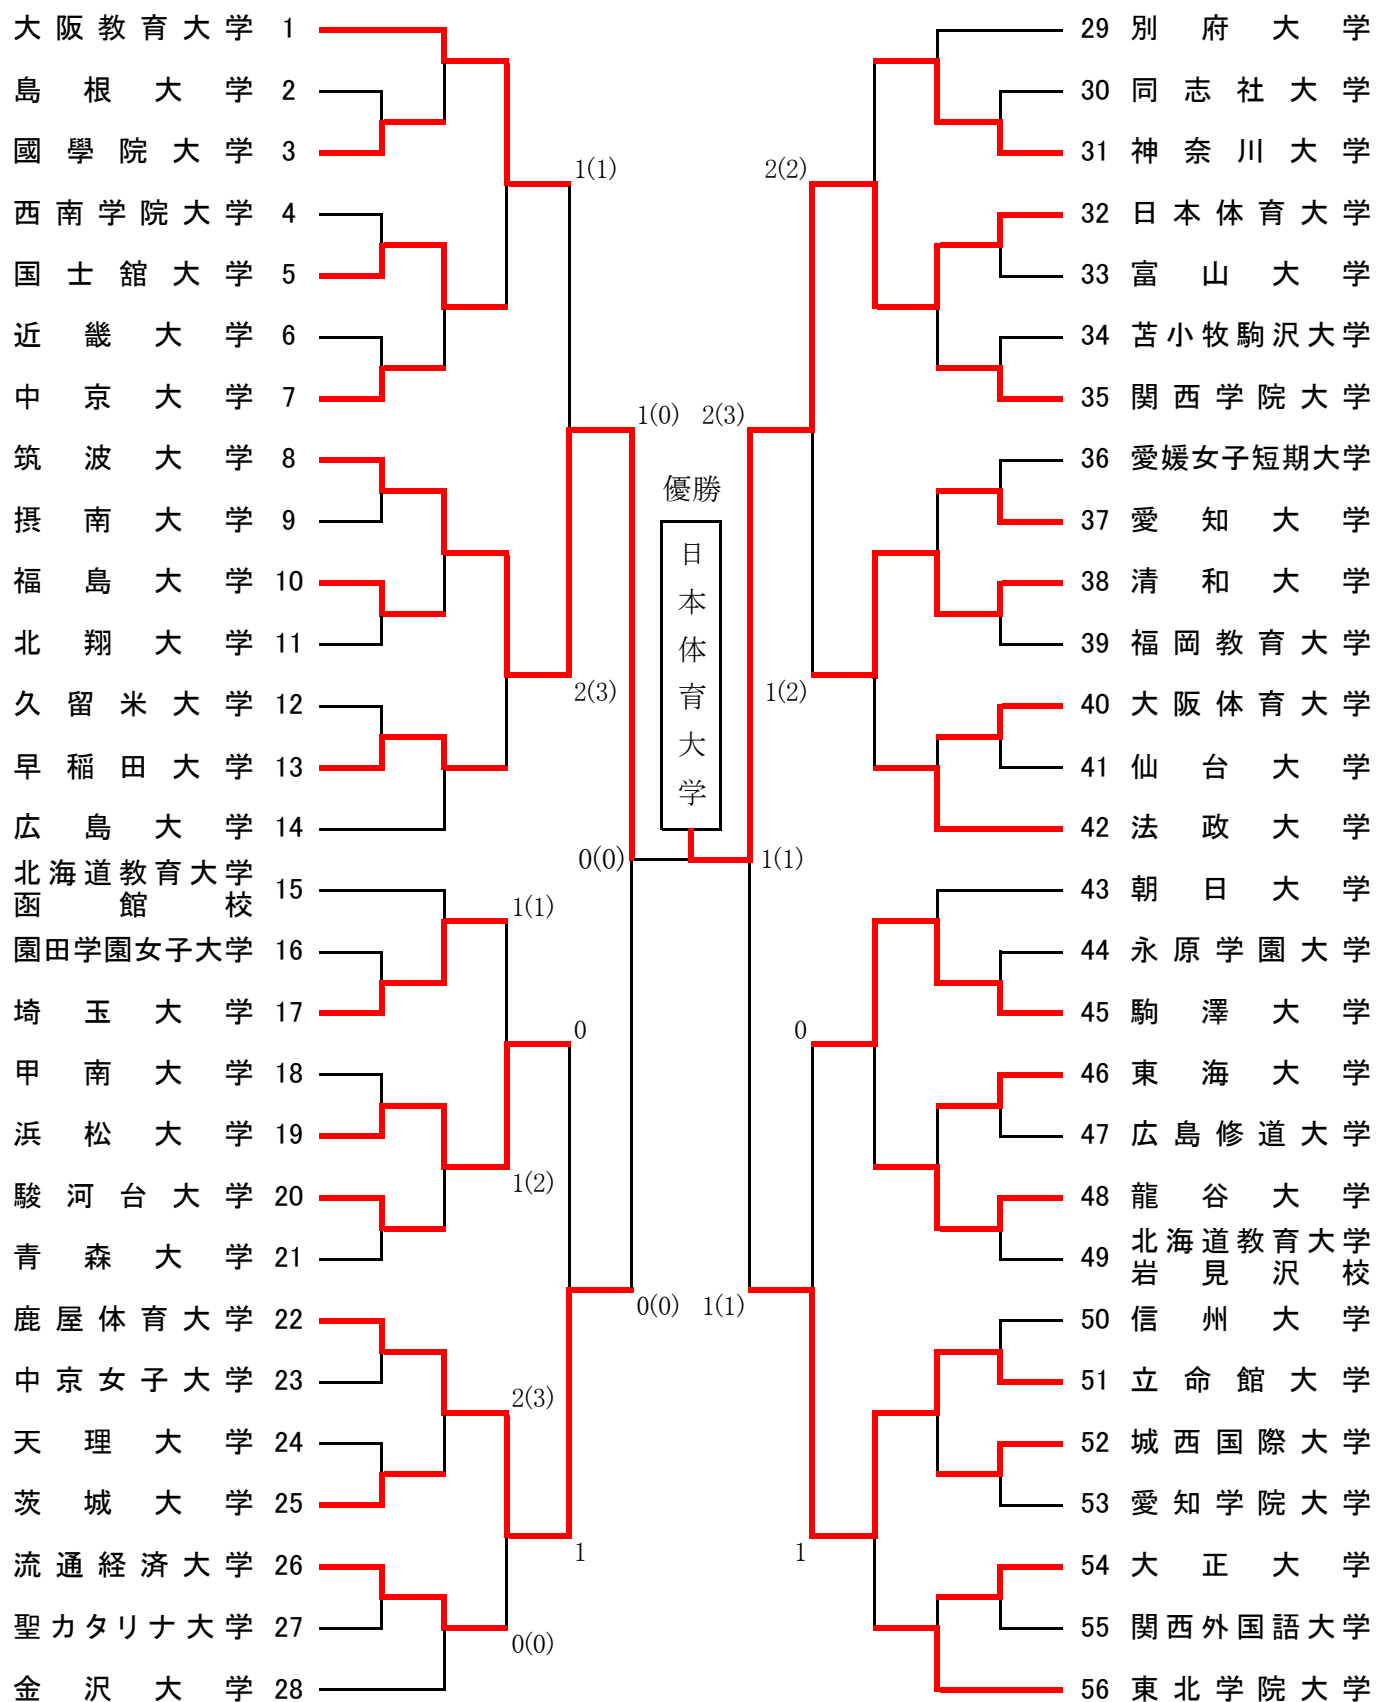

## 第26回 全日本女子学生剣道優勝大会

第26回 全日本女子学生剣道優勝大会 決勝戦

大学名	先鋒	次鋒	中堅	副将	大将	勝者数	本数	勝敗
筑波大学	金井	小松沢	鈴木	高山	佐久間	0	0	×
日本体育大学	小笠原	宮内	小野口	中谷	栞込	1	1	○

優勝	日本体育大学
準優勝	筑波大学
第三位	鹿屋体育大学
第三位	立命館大学
敢闘賞	大阪教育大学
敢闘賞	浜松大学
敢闘賞	清和大学
敢闘賞	駒澤大学

第26回 全日本女子学生剣道優勝大会 準決勝戦

大学名	先鋒	次鋒	中堅	副将	大将	勝者数	本数	勝敗
筑波大学	金井	小松沢	鈴木	高山	佐久間	1	1	○
鹿屋体育大学	植山	曾我部	橋本	川越	大里	0	0	×

大学名	先鋒	次鋒	中堅	副将	大将	勝者数	本数	勝敗
日本体育大学	小笠原	宮内	栞込	中谷	小野口	2	3	○
立命館大学	畑	高橋	坂本	俊野	山田	1	1	×