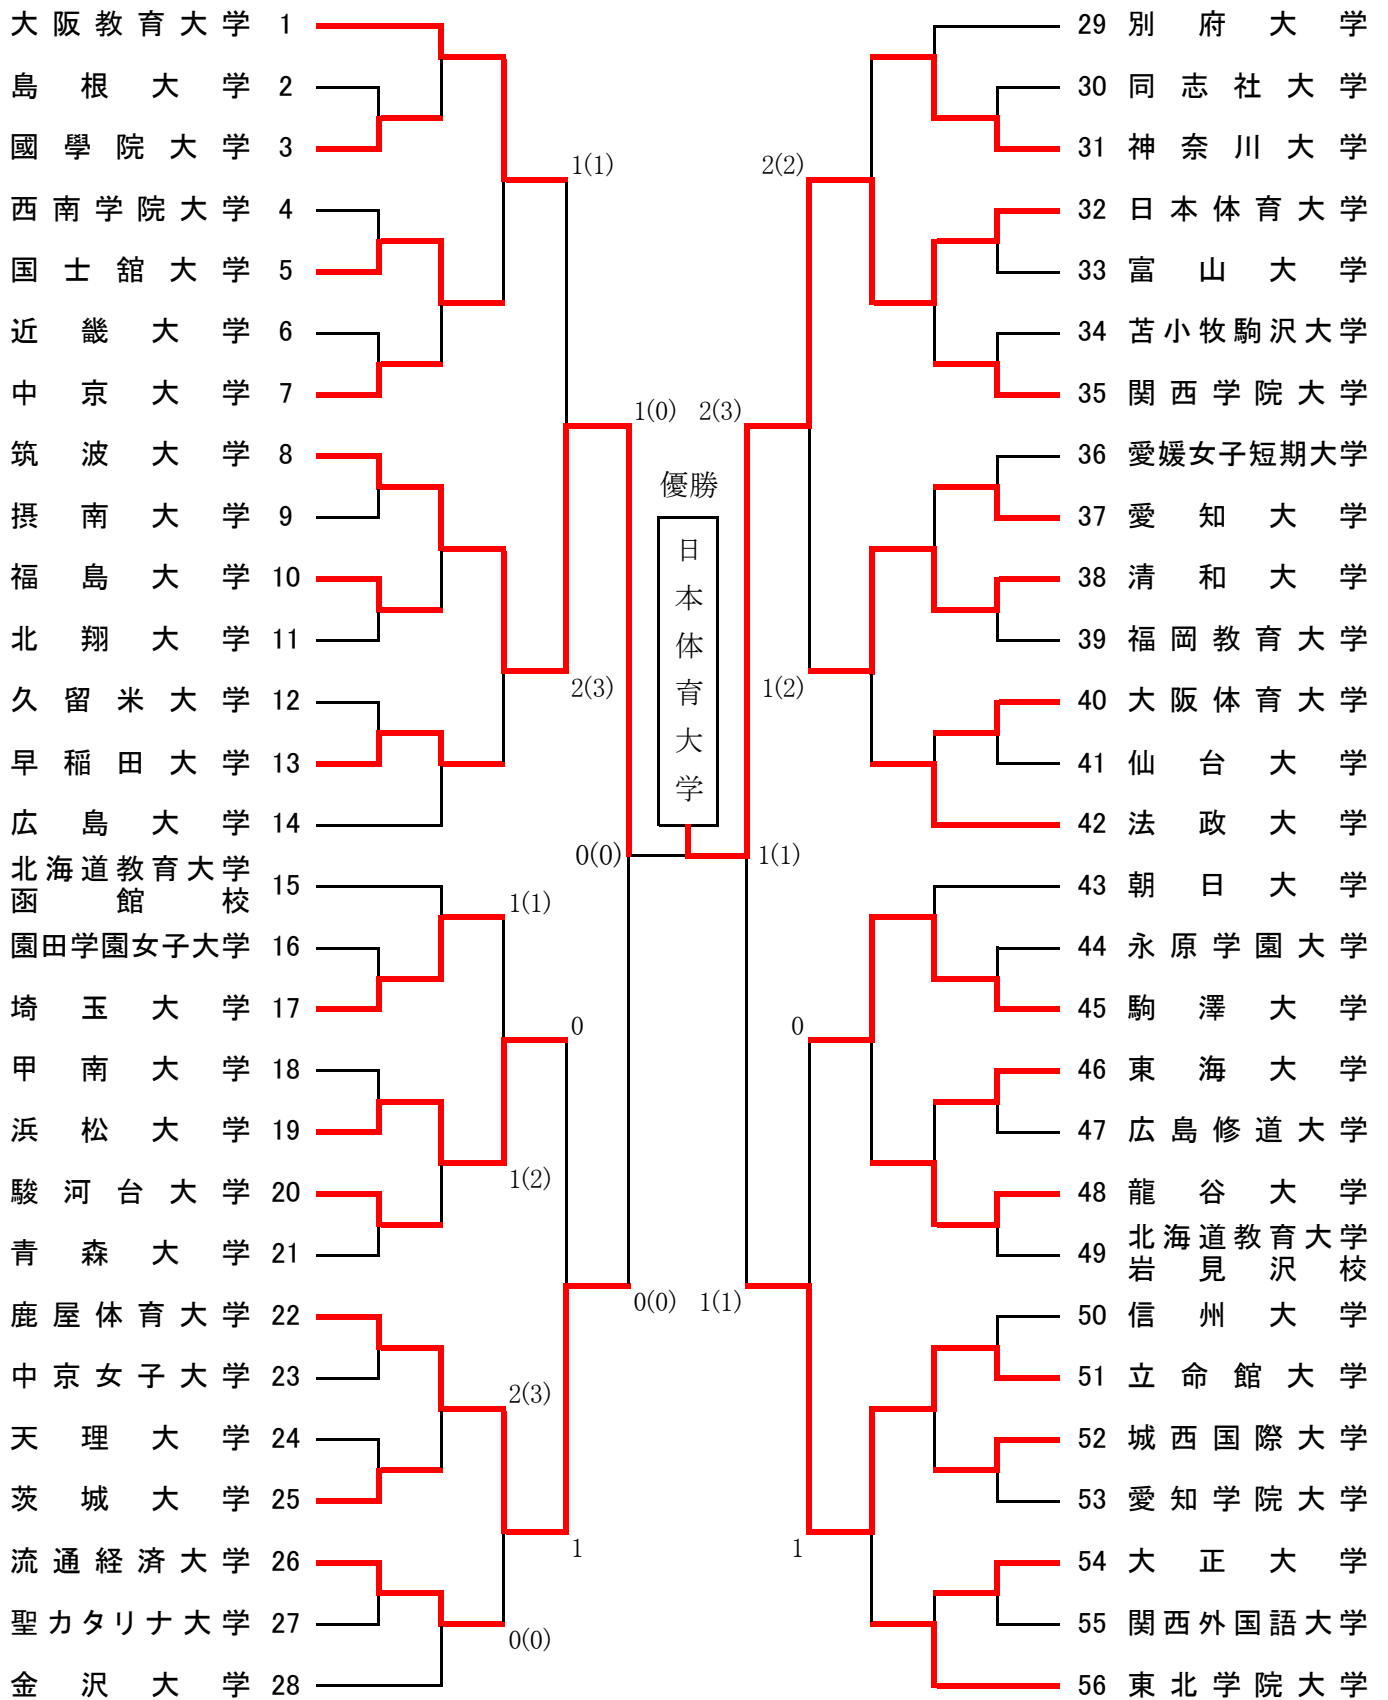

第26回 全日本女子学生剣道優勝大会

第26回 全日本女子学生剣道優勝大会 決勝戦

大学名	先鋒	次鋒	中堅	副将	大将	勝者数	本数	勝敗
筑波大学	金井	小松沢	鈴木	高山	佐久間	0	0	×
日本体育大学	小笠原	宮内	小野口	中谷	栞込	1	1	○

優勝	日本体育大学
準優勝	筑波大学
第三位	鹿屋体育大学
第三位	立命館大学
敢闘賞	大阪教育大学
敢闘賞	浜松大学
敢闘賞	清和大学
敢闘賞	駒澤大学

第26回 全日本女子学生剣道優勝大会 準決勝戦

大学名	先鋒	次鋒	中堅	副将	大将	勝者数	本数	勝敗
筑波大学	金井	小松沢	鈴木	高山	佐久間	1	1	○
鹿屋体育大学	植山	曾我部	橋本	川越	大里	0	0	×

大学名	先鋒	次鋒	中堅	副将	大将	勝者数	本数	勝敗
日本体育大学	小笠原	宮内	栞込	中谷	小野口	2	3	○
立命館大学	畑	高橋	坂本	俊野	山田	1	1	×