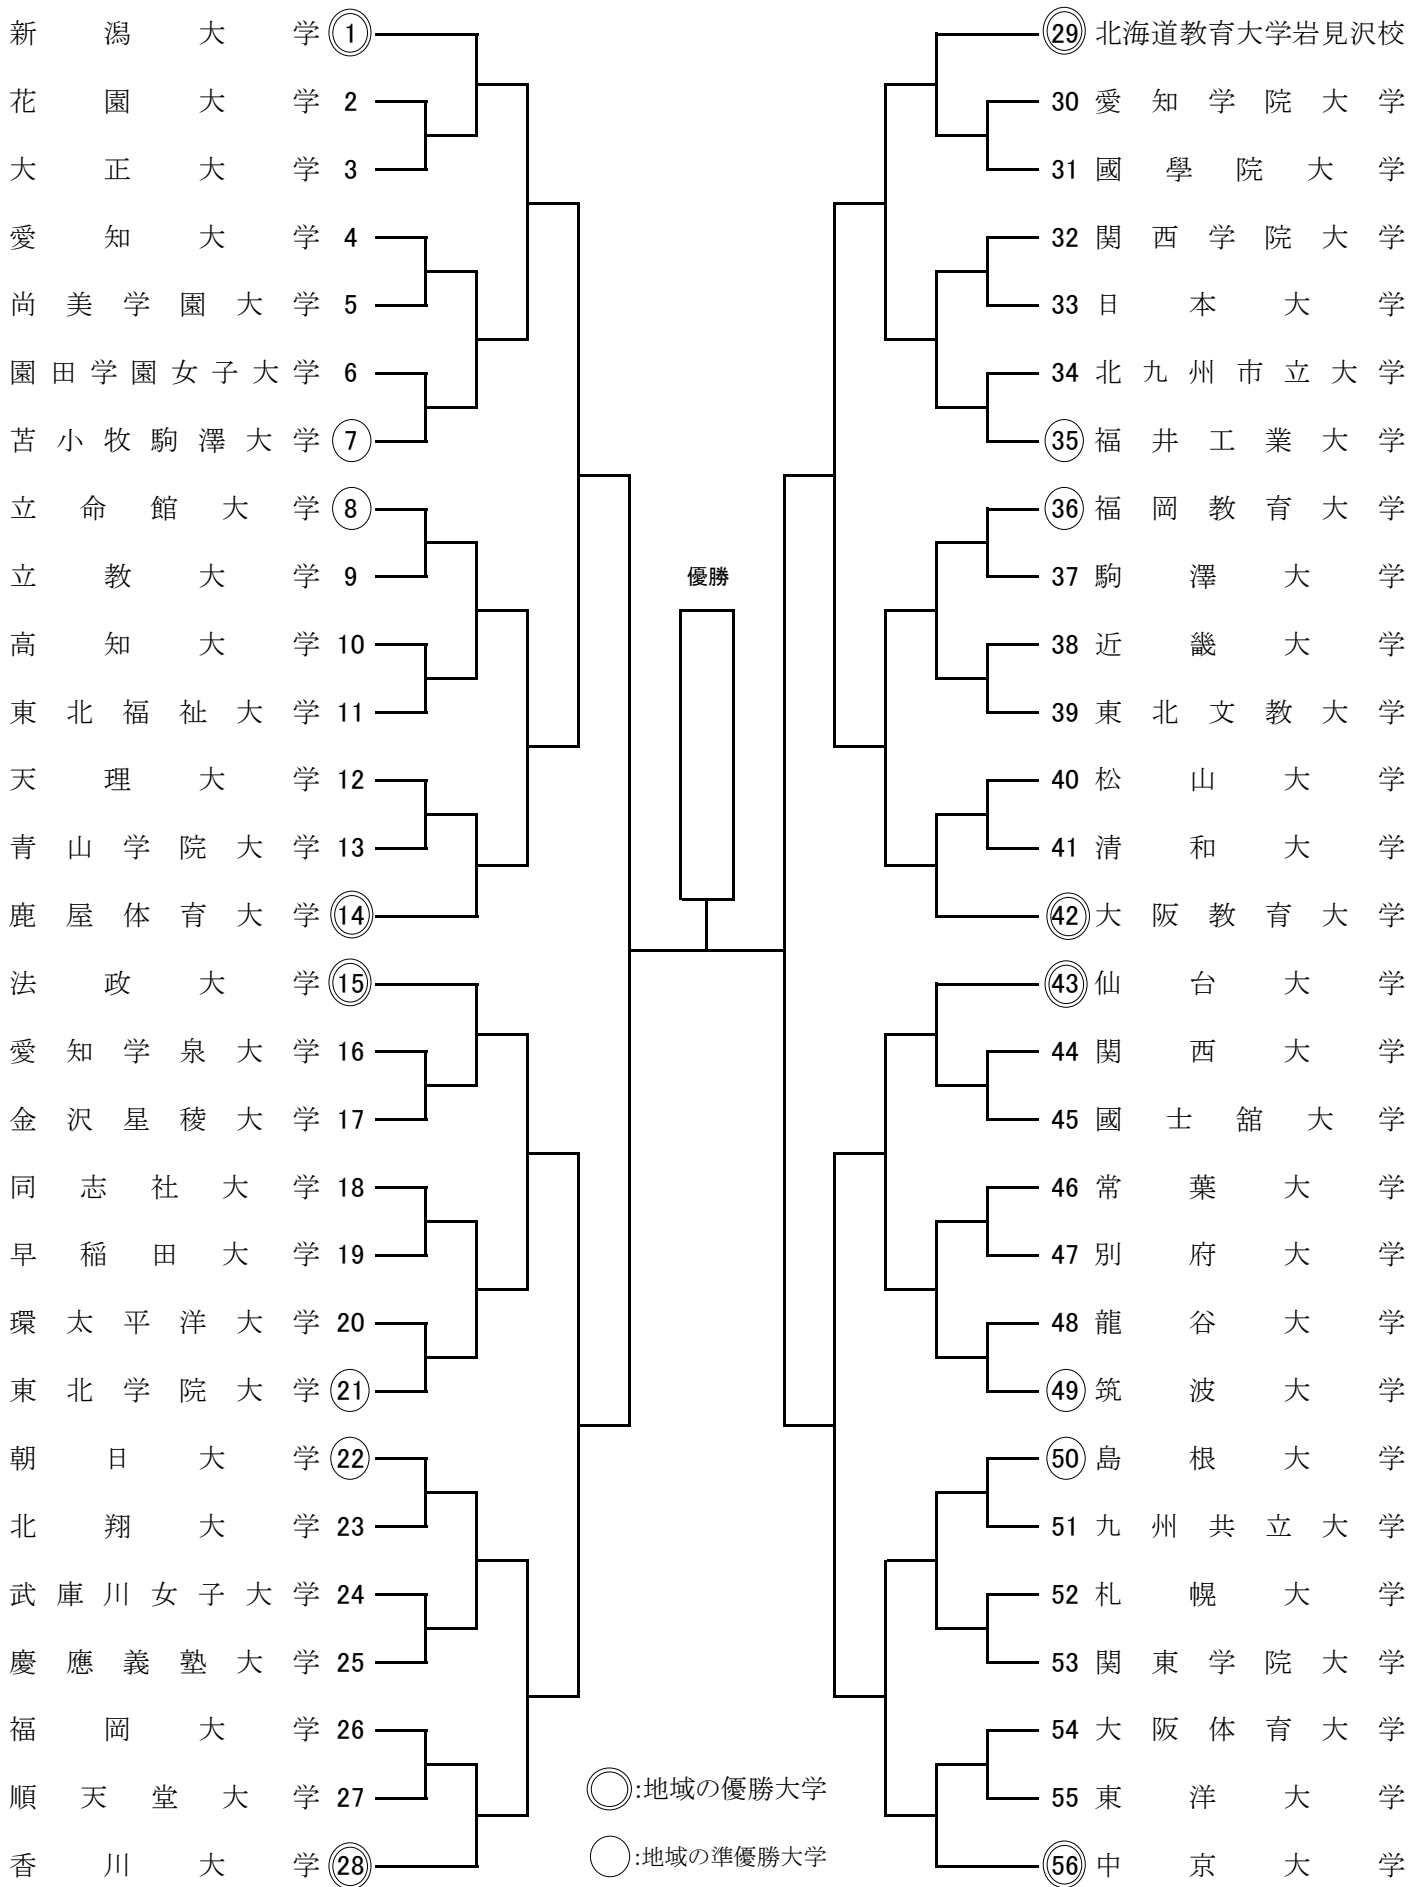

### 第34回全日本女子学生剣道優勝大会

- 新潟大学 ①
- 花園大学 ②
- 大正大学 ③
- 愛知大学 ④
- 尚美学園大学 ⑤
- 園田学園女子大学 ⑥
- 苫小牧駒澤大学 ⑦
- 立命館大学 ⑧
- 立教大学 ⑨
- 高知大学 ⑩
- 東北福祉大学 ⑪
- 天理大学 ⑫
- 青山学院大学 ⑬
- 鹿屋体育大学 ⑭
- 法政大学 ⑮
- 愛知学泉大学 ⑯
- 金沢星稜大学 ⑰
- 同志社大学 ⑱
- 早稲田大学 ⑲
- 環太平洋大学 ⑳
- 東北学院大学 ㉑
- 朝日大学 ㉒
- 北翔大学 ㉓
- 武庫川女子大学 ㉔
- 慶應義塾大学 ㉕
- 福岡大学 ㉖
- 順天堂大学 ㉗
- 香川大学 ㉘

- ⑲ 北海道教育大学岩見沢校
- ⑳ 愛知学院大学
- ㉑ 國學院大学
- ㉒ 関西学院大学
- ㉓ 日本大学
- ㉔ 北九州市立大学
- ㉕ 福井工業大学
- ㉖ 福岡教育大学
- ㉗ 駒澤大学
- ㉘ 近畿大学
- ㉙ 東北文教大学
- ㉚ 松山大学
- ㉛ 清和大学
- ㉜ 大阪教育大学
- ㉝ 仙台大学
- ㉞ 関西大学
- ㉟ 國士舘大学
- ㊱ 常葉大学
- ㊲ 別府大学
- ㊳ 龍谷大学
- ㊴ 筑波大学
- ㊵ 島根大学
- ㊶ 九州共立大学
- ㊷ 札幌大学
- ㊸ 関東学院大学
- ㊹ 大阪体育大学
- ㊺ 東洋大学
- ㊻ 中京大学