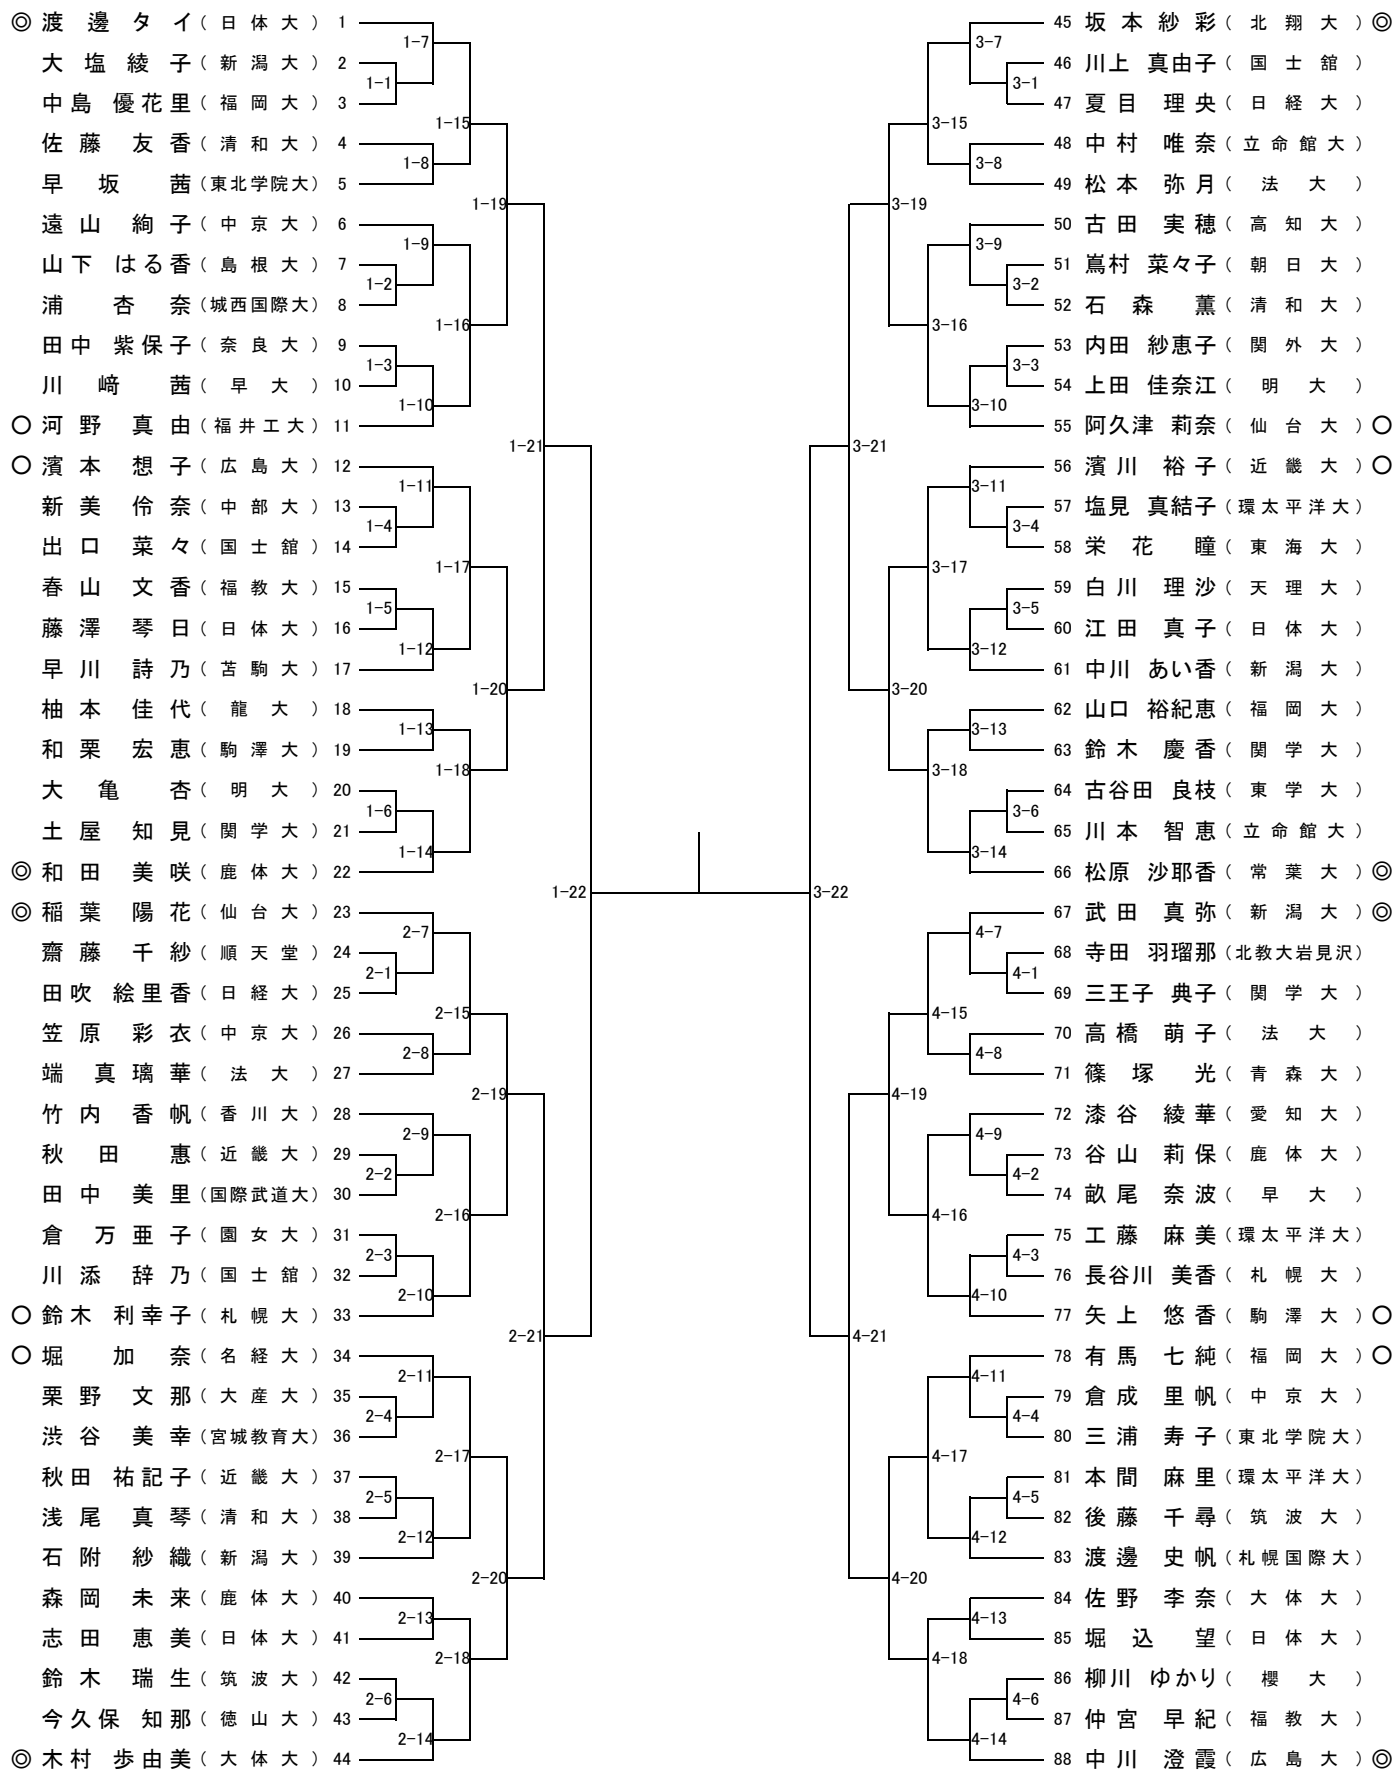

# 第48回全日本女子学生剣道選手権大会

【凡例】4-10：2試合場10試合目 但し、試合場移動を行う場合があります。  
 (◎は各地域大会優勝者、○は準優勝者としてシード)