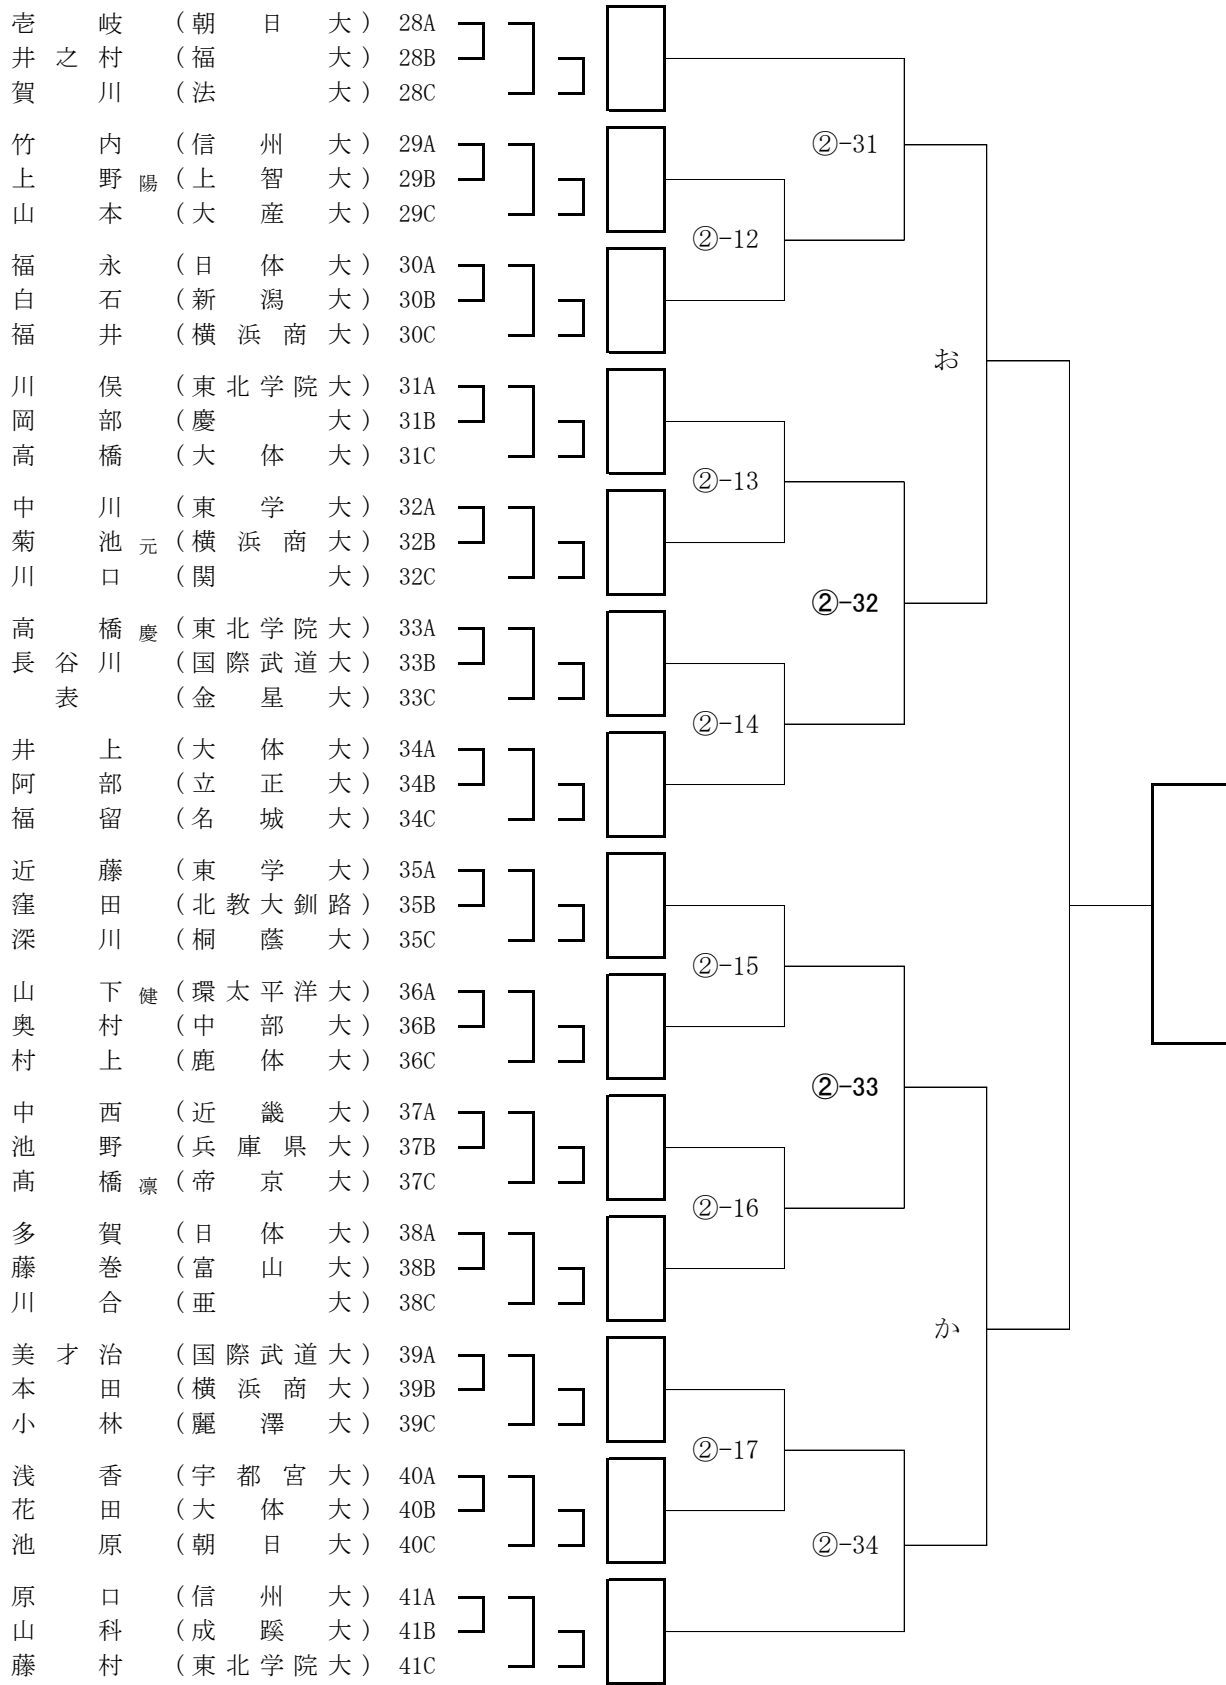

第13回全日本学生剣道オープン大会 男子参段以上の部 Bブロック

第13回全日本学生剣道オープン大会 男子参段以上の部 Cブロック

第13回全日本学生剣道オープン大会 男子参段以上の部 Dブロック

第13回全日本学生剣道オープン大会 男子参段以上の部 Fブロック

第13回全日本学生剣道オープン大会 男子参段以上の部 Hブロック

第13回全日本学生剣道オープン大会 男子参段以上の部 Jブロック

第13回全日本学生剣道オープン大会 男子参段以上の部 Kブロック

第13回全日本学生剣道オープン大会 男子参段以上の部 Lブロック

第13回全日本学生剣道オープン大会 男子参段以上の部 Mブロック

第13回全日本学生剣道オープン大会 男子参段以上の部 Nブロック

第13回全日本学生剣道オープン大会 男子参段以上の部 Pブロック