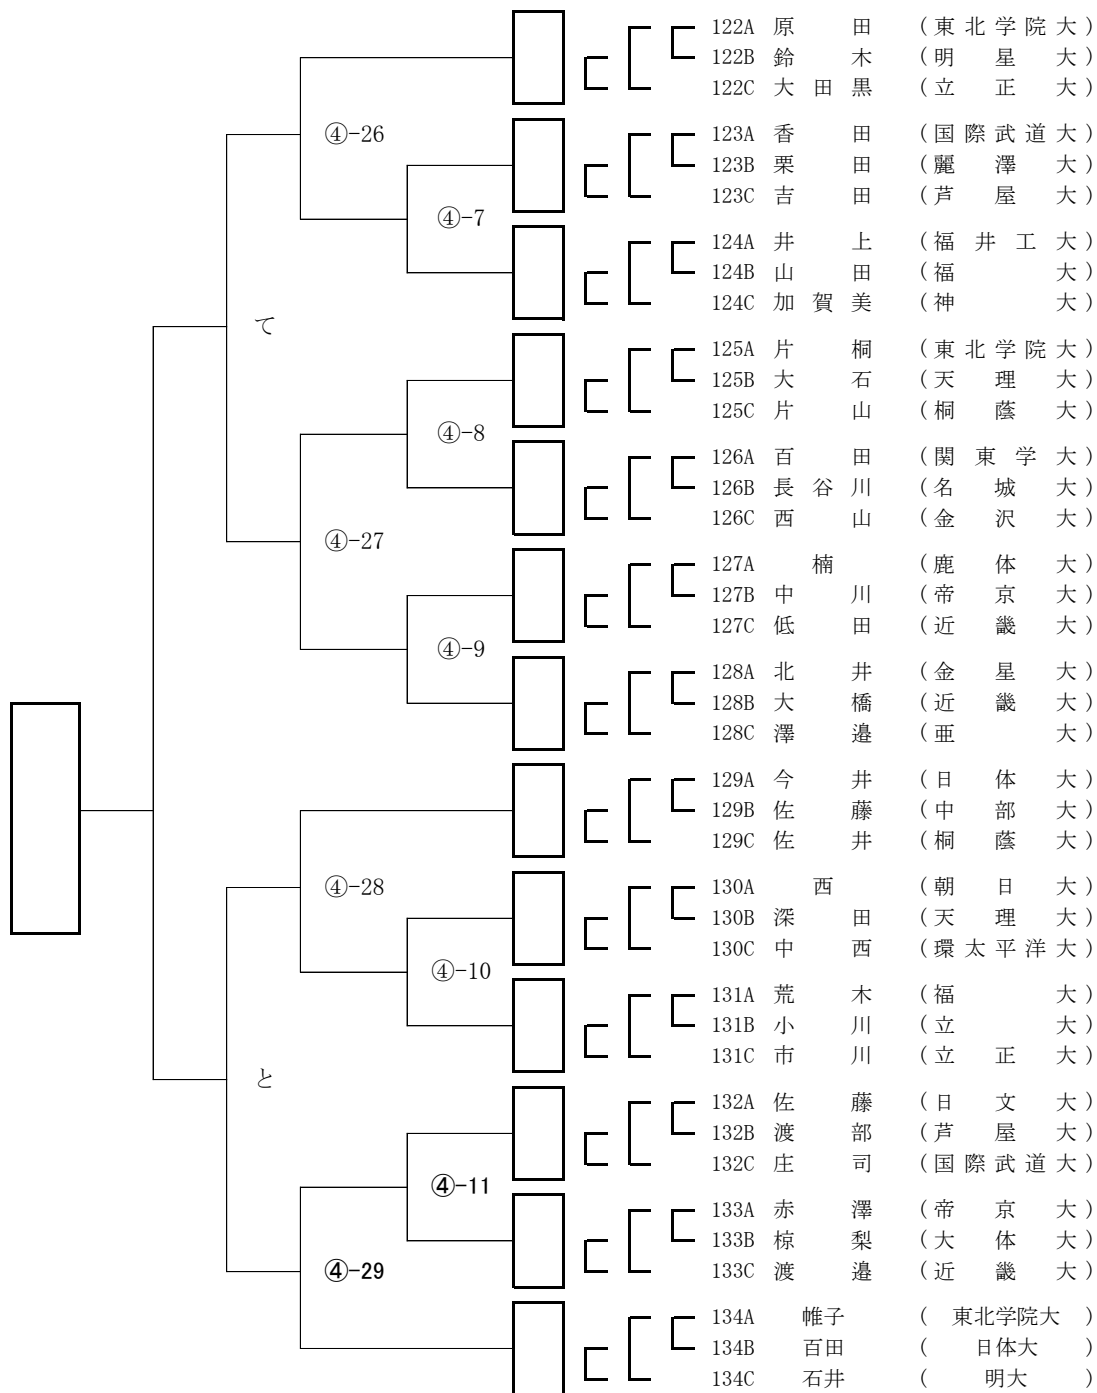

第13回全日本学生剣道オープン大会 男子参段以上の部 Bブロック

第13回全日本学生剣道オープン大会 男子参段以上の部 Cブロック

第13回全日本学生剣道オープン大会 男子参段以上の部 Dブロック

第13回全日本学生剣道オープン大会 男子参段以上の部 Fブロック

第13回全日本学生剣道オープン大会 男子参段以上の部 Hブロック

第13回全日本学生剣道オープン大会 男子参段以上の部 Jブロック

第13回全日本学生剣道オープン大会 男子参段以上の部 Kブロック

第13回全日本学生剣道オープン大会 男子参段以上の部 Lブロック

第13回全日本学生剣道オープン大会 男子参段以上の部 Mブロック

第13回全日本学生剣道オープン大会 男子参段以上の部 Nブロック

第13回全日本学生剣道オープン大会 男子参段以上の部 Pブロック