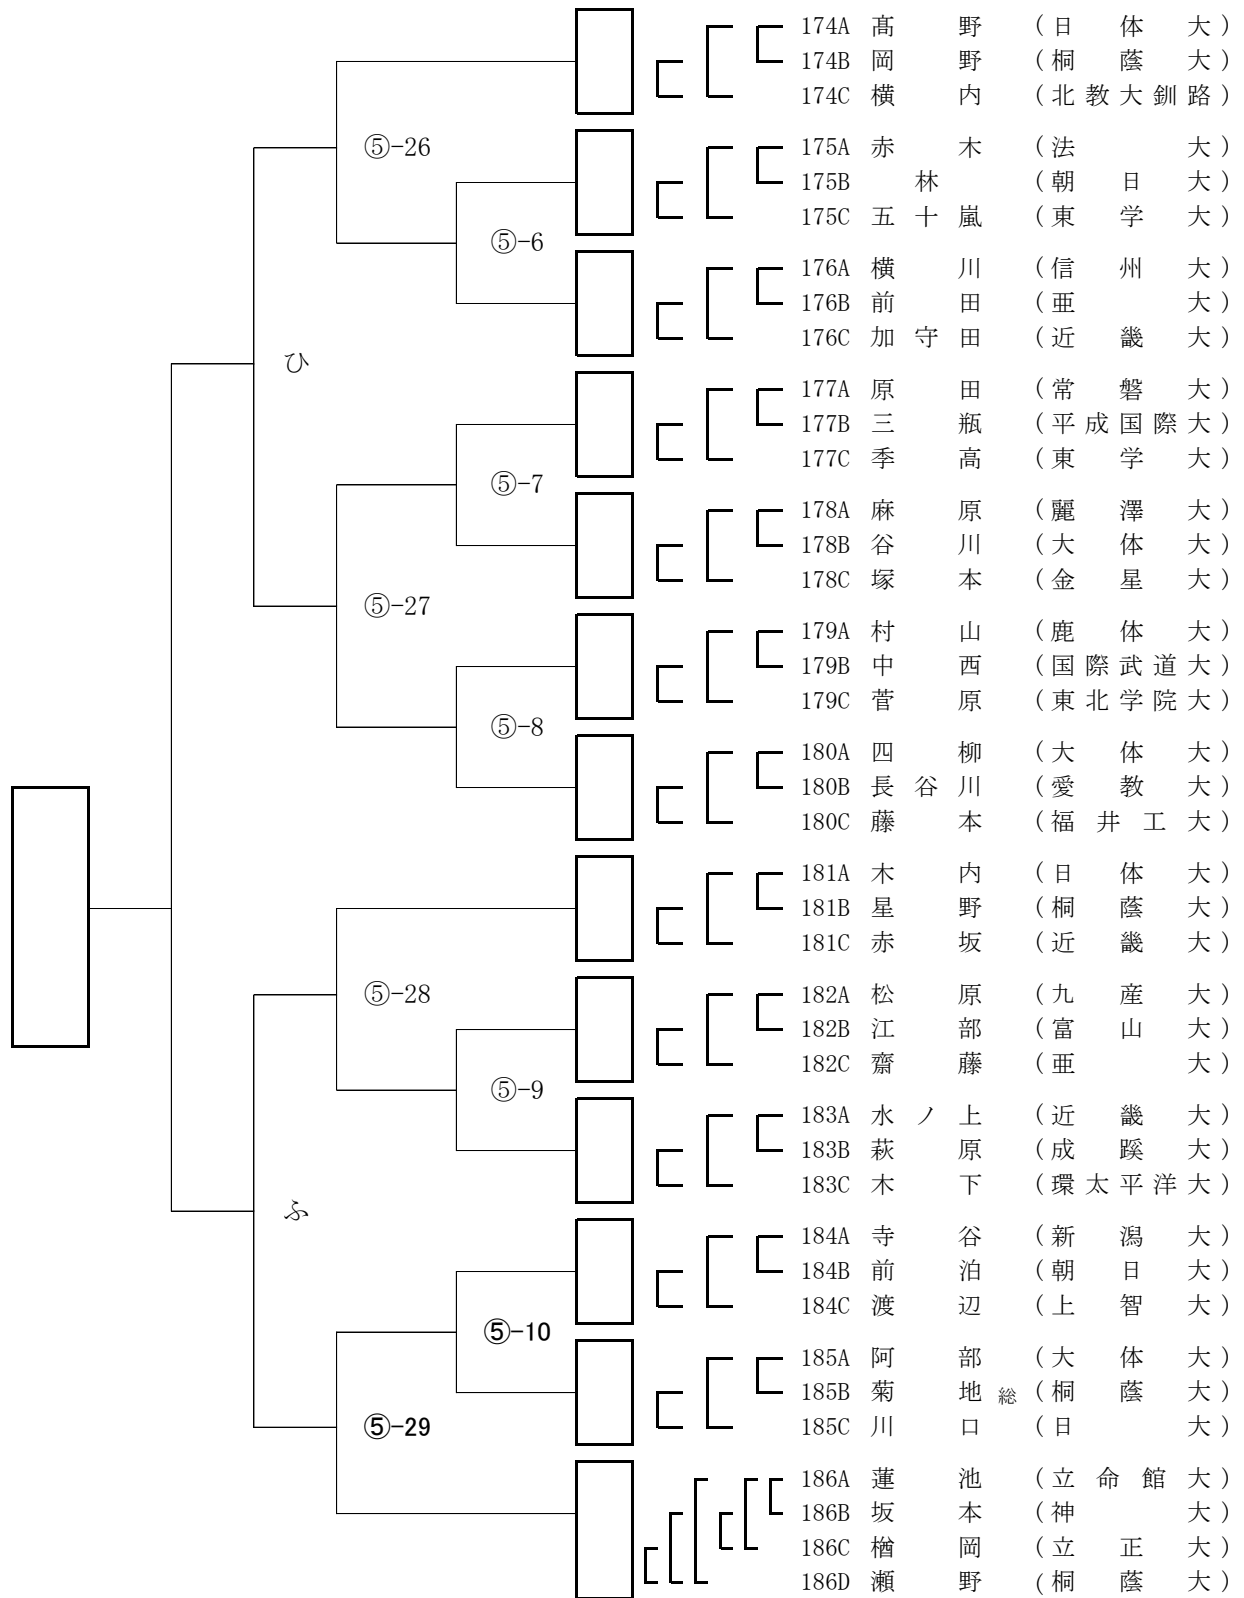

第13回全日本学生剣道オープン大会 男子参段以上の部 Bブロック

第13回全日本学生剣道オープン大会 男子参段以上の部 Cブロック

第13回全日本学生剣道オープン大会 男子参段以上の部 Dブロック

第13回全日本学生剣道オープン大会 男子参段以上の部 Fブロック

第13回全日本学生剣道オープン大会 男子参段以上の部 Hブロック

第13回全日本学生剣道オープン大会 男子参段以上の部 Jブロック

第13回全日本学生剣道オープン大会 男子参段以上の部 Kブロック

第13回全日本学生剣道オープン大会 男子参段以上の部 Lブロック

第13回全日本学生剣道オープン大会 男子参段以上の部 Mブロック

第13回全日本学生剣道オープン大会 男子参段以上の部 Nブロック

第13回全日本学生剣道オープン大会 男子参段以上の部 Pブロック