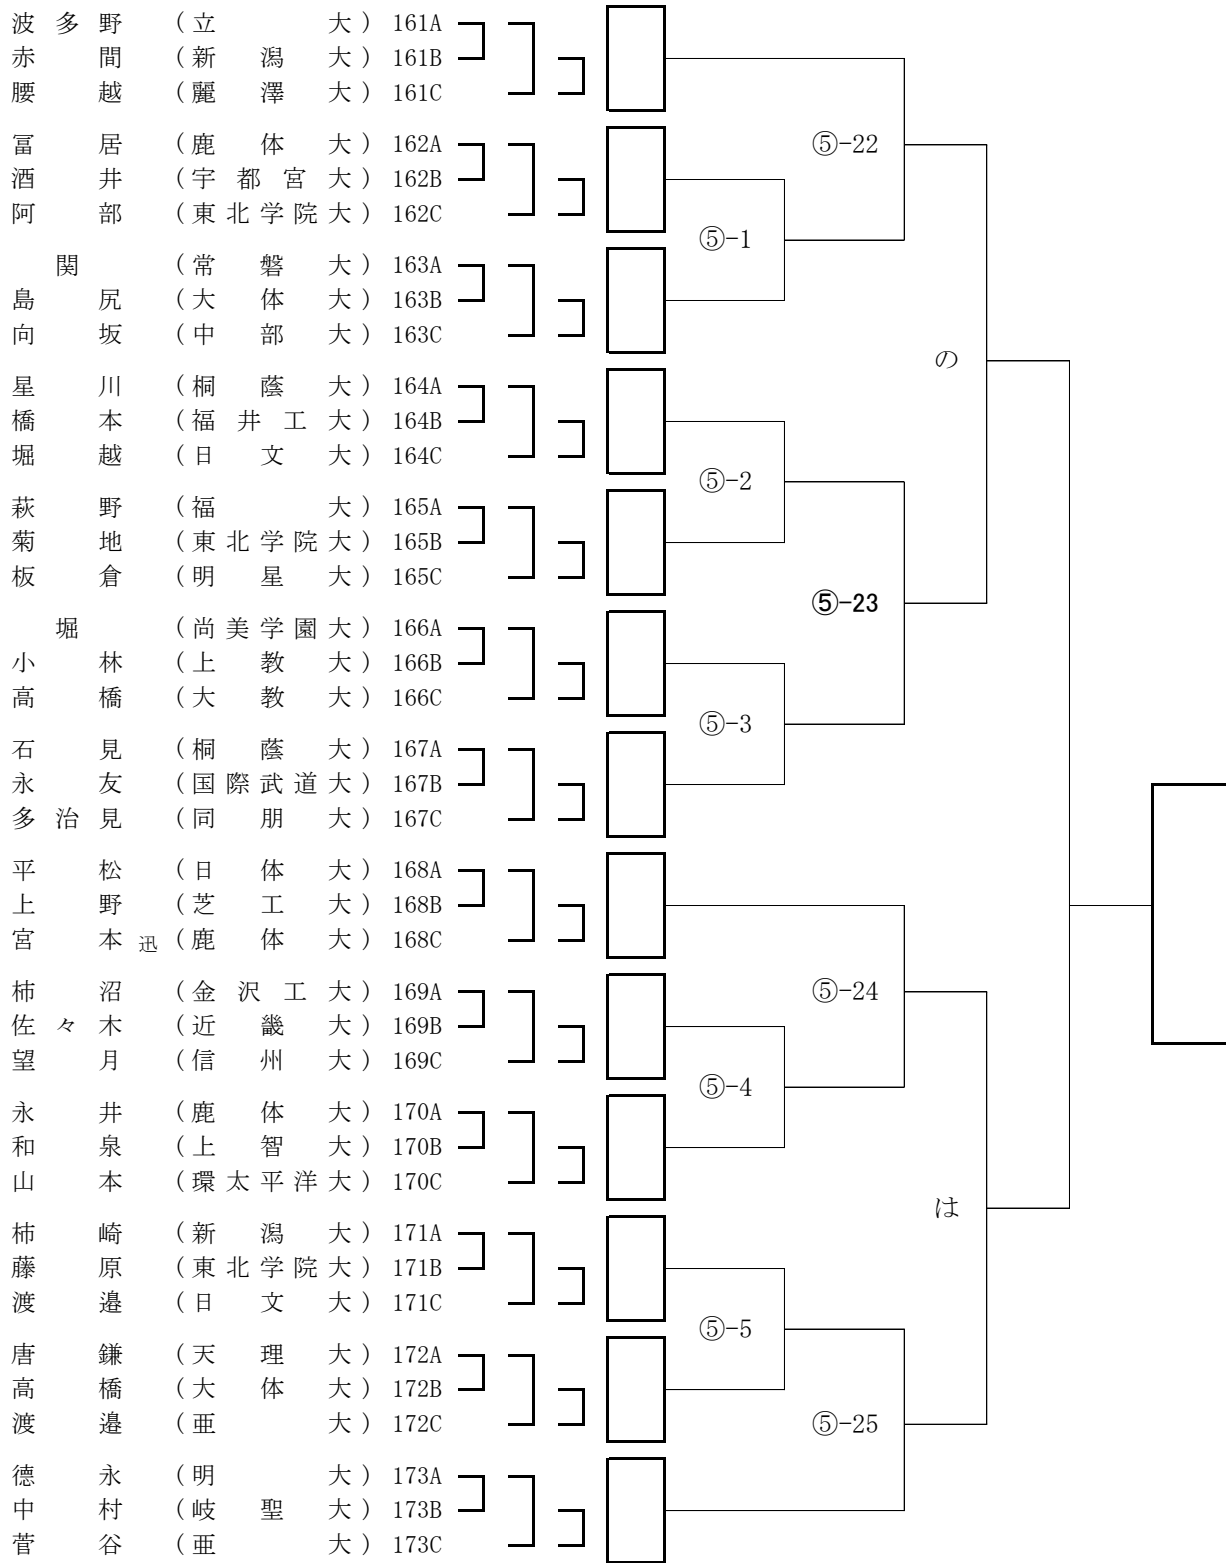

第13回全日本学生剣道オープン大会 男子参段以上の部 Bブロック

第13回全日本学生剣道オープン大会 男子参段以上の部 Cブロック

第13回全日本学生剣道オープン大会 男子参段以上の部 Dブロック

第13回全日本学生剣道オープン大会 男子参段以上の部 Fブロック

第13回全日本学生剣道オープン大会 男子参段以上の部 Hブロック

第13回全日本学生剣道オープン大会 男子参段以上の部 Jブロック

第13回全日本学生剣道オープン大会 男子参段以上の部 Kブロック

第13回全日本学生剣道オープン大会 男子参段以上の部 Lブロック

第13回全日本学生剣道オープン大会 男子参段以上の部 Mブロック

第13回全日本学生剣道オープン大会 男子参段以上の部 Nブロック

第13回全日本学生剣道オープン大会 男子参段以上の部 Pブロック