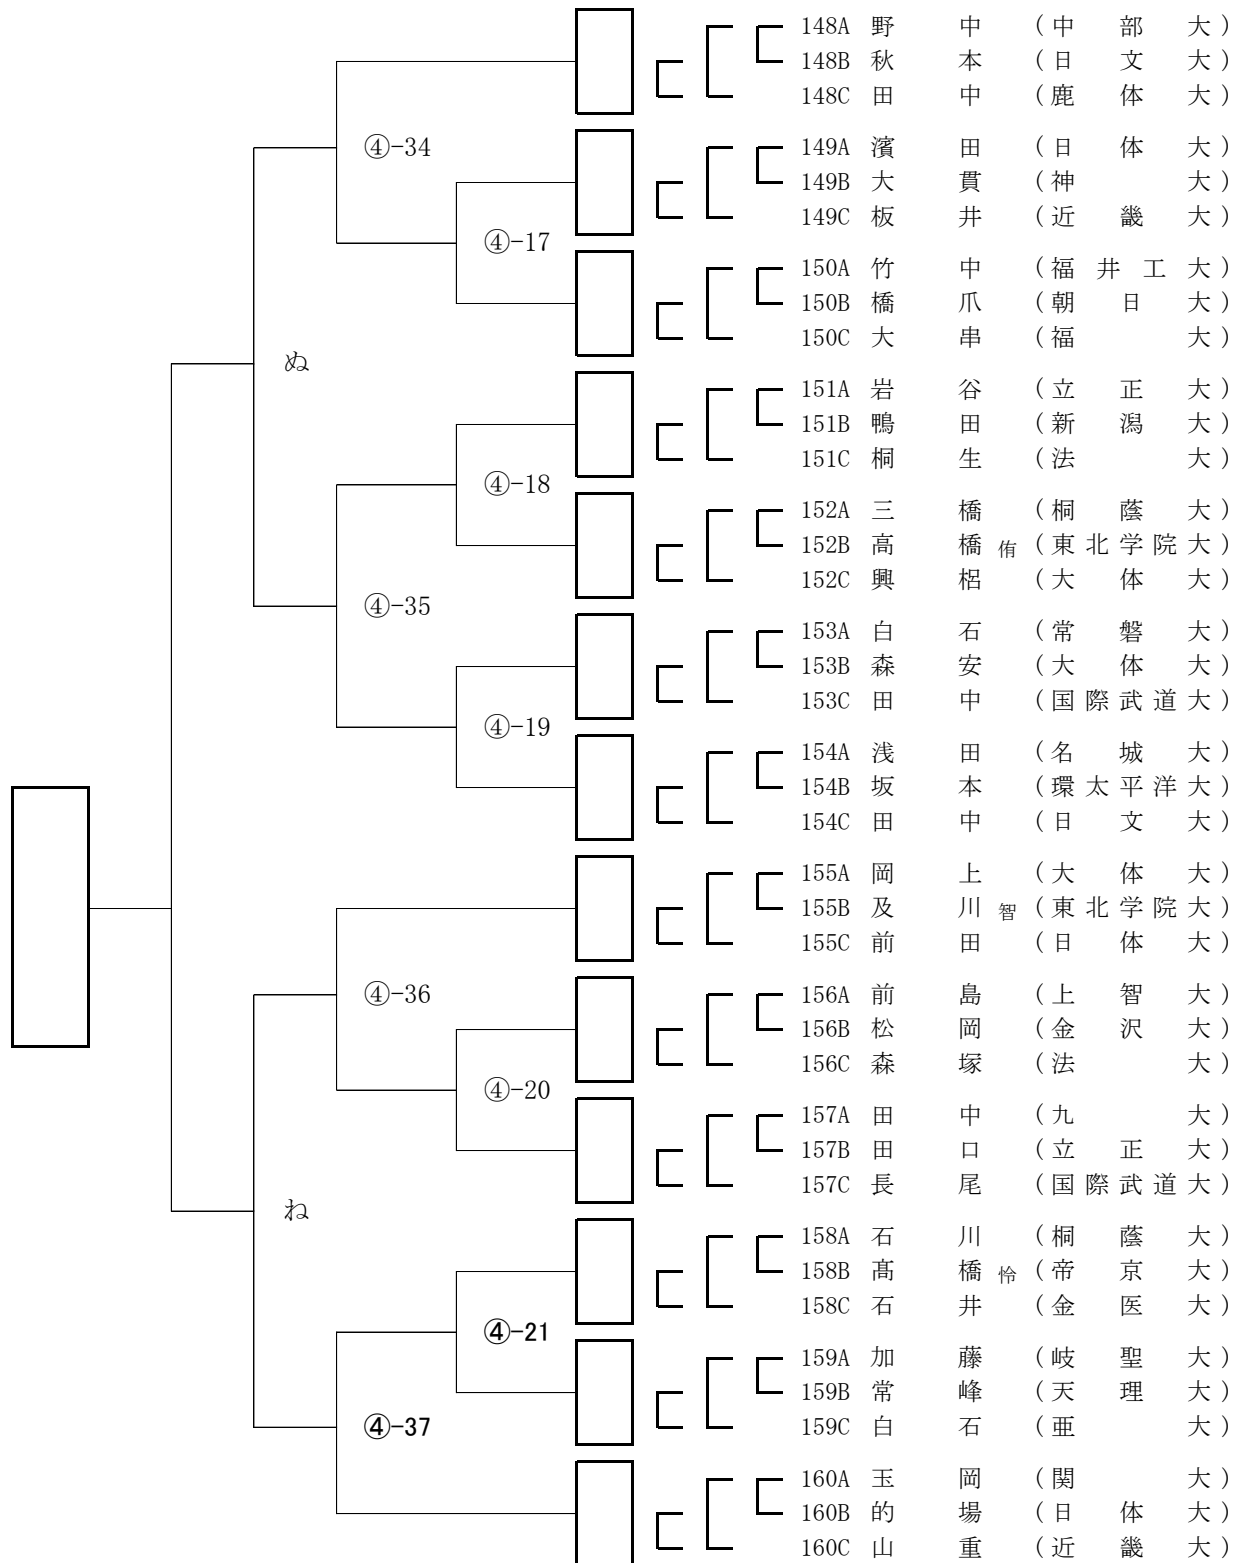

第13回全日本学生剣道オープン大会 男子参段以上の部 Bブロック

第13回全日本学生剣道オープン大会 男子参段以上の部 Cブロック

第13回全日本学生剣道オープン大会 男子参段以上の部 Dブロック

第13回全日本学生剣道オープン大会 男子参段以上の部 Fブロック

第13回全日本学生剣道オープン大会 男子参段以上の部 Hブロック

第13回全日本学生剣道オープン大会 男子参段以上の部 Jブロック

第13回全日本学生剣道オープン大会 男子参段以上の部 Kブロック

第13回全日本学生剣道オープン大会 男子参段以上の部 Lブロック

第13回全日本学生剣道オープン大会 男子参段以上の部 Mブロック

第13回全日本学生剣道オープン大会 男子参段以上の部 Nブロック

第13回全日本学生剣道オープン大会 男子参段以上の部 Pブロック