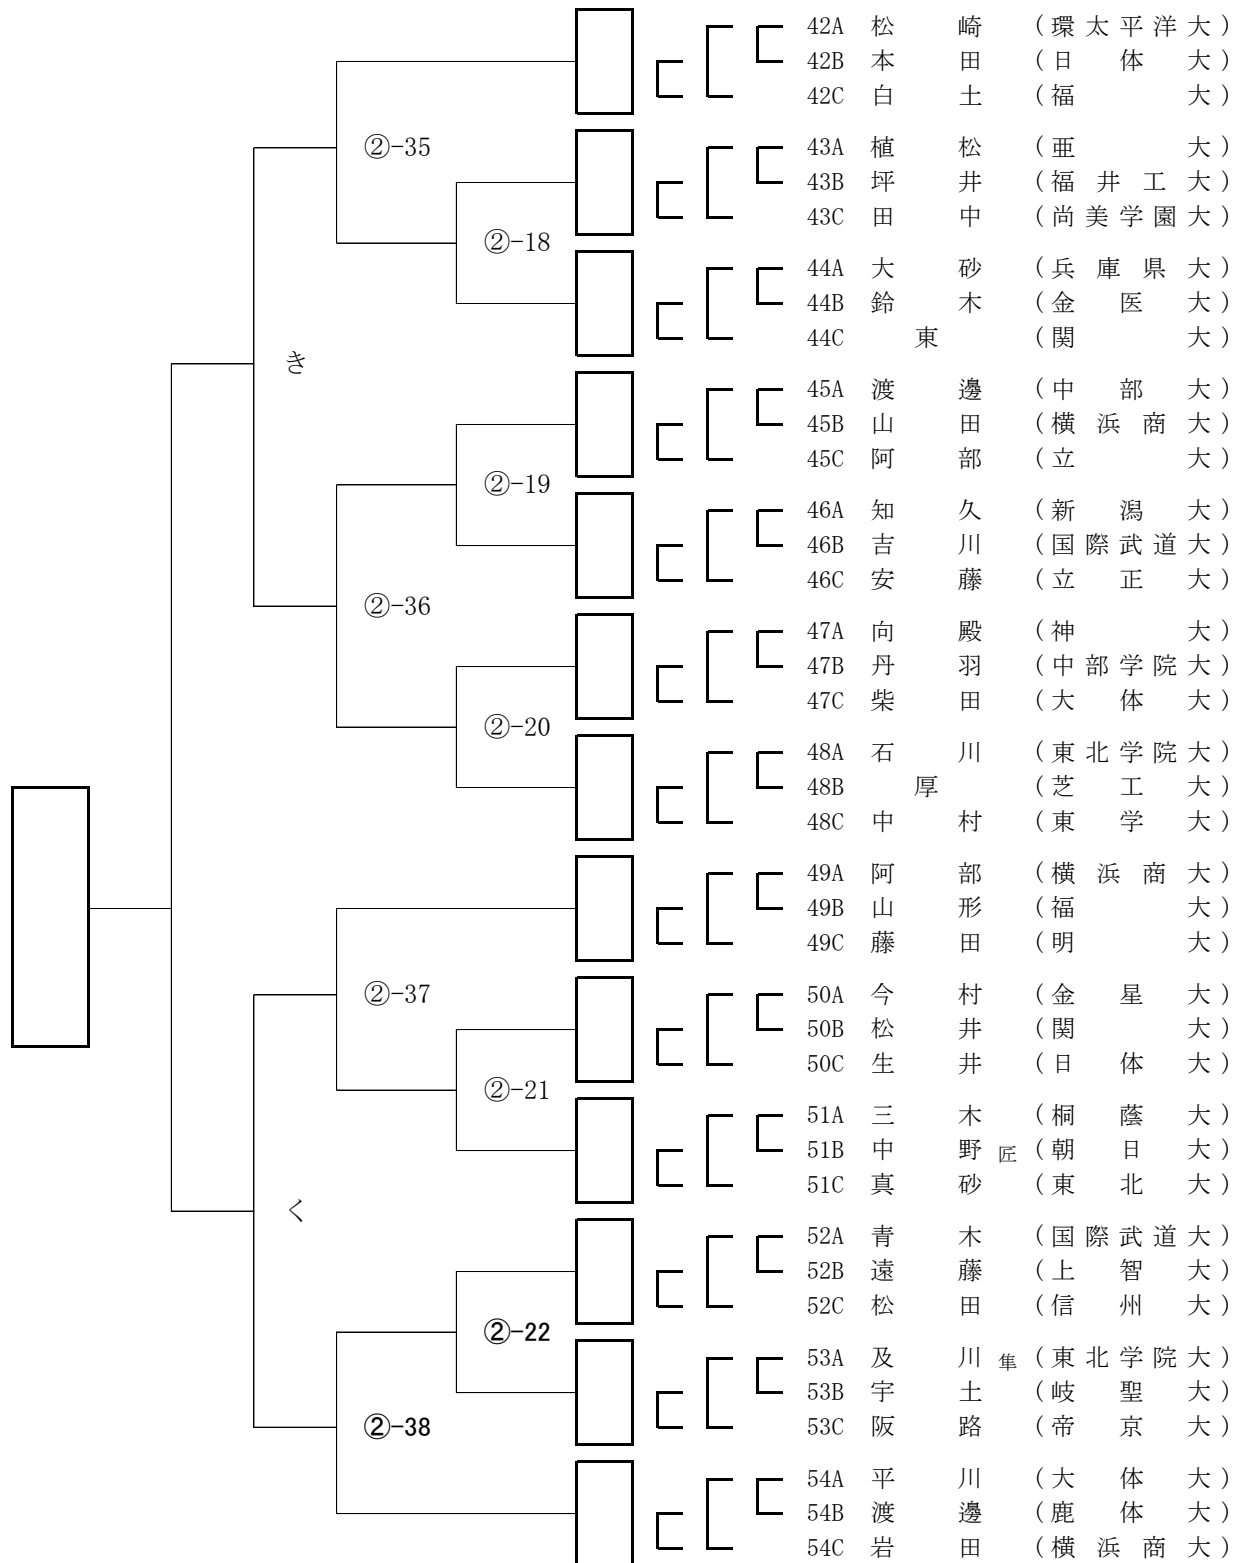

第13回全日本学生剣道オープン大会 男子参段以上の部 Bブロック

第13回全日本学生剣道オープン大会 男子参段以上の部 Cブロック

第13回全日本学生剣道オープン大会 男子参段以上の部 Dブロック

第13回全日本学生剣道オープン大会 男子参段以上の部 Fブロック

第13回全日本学生剣道オープン大会 男子参段以上の部 Hブロック

第13回全日本学生剣道オープン大会 男子参段以上の部 Jブロック

第13回全日本学生剣道オープン大会 男子参段以上の部 Kブロック

第13回全日本学生剣道オープン大会 男子参段以上の部 Lブロック

第13回全日本学生剣道オープン大会 男子参段以上の部 Mブロック

第13回全日本学生剣道オープン大会 男子参段以上の部 Nブロック

第13回全日本学生剣道オープン大会 男子参段以上の部 Pブロック