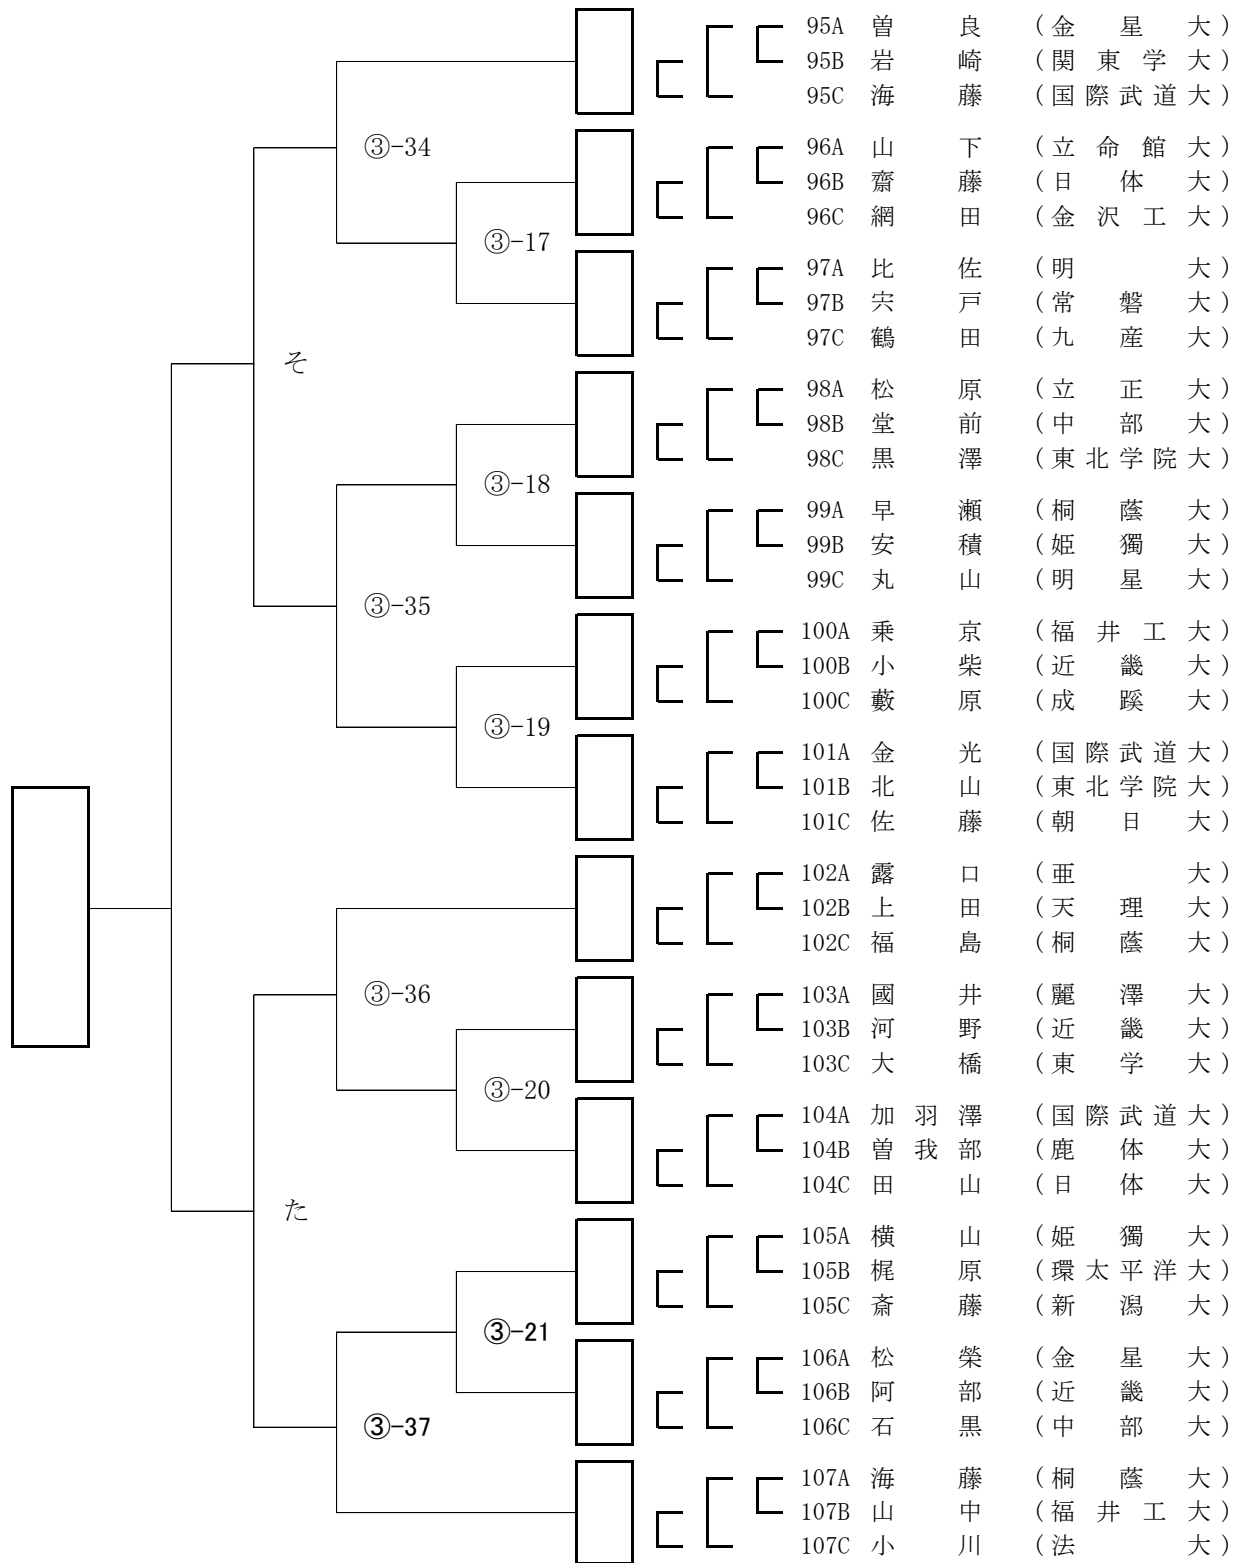

第13回全日本学生剣道オープン大会 男子参段以上の部 Bブロック

第13回全日本学生剣道オープン大会 男子参段以上の部 Cブロック

第13回全日本学生剣道オープン大会 男子参段以上の部 Dブロック

第13回全日本学生剣道オープン大会 男子参段以上の部 Fブロック

第13回全日本学生剣道オープン大会 男子参段以上の部 Hブロック

第13回全日本学生剣道オープン大会 男子参段以上の部 Jブロック

第13回全日本学生剣道オープン大会 男子参段以上の部 Kブロック

第13回全日本学生剣道オープン大会 男子参段以上の部 Lブロック

第13回全日本学生剣道オープン大会 男子参段以上の部 Mブロック

第13回全日本学生剣道オープン大会 男子参段以上の部 Nブロック

第13回全日本学生剣道オープン大会 男子参段以上の部 Pブロック