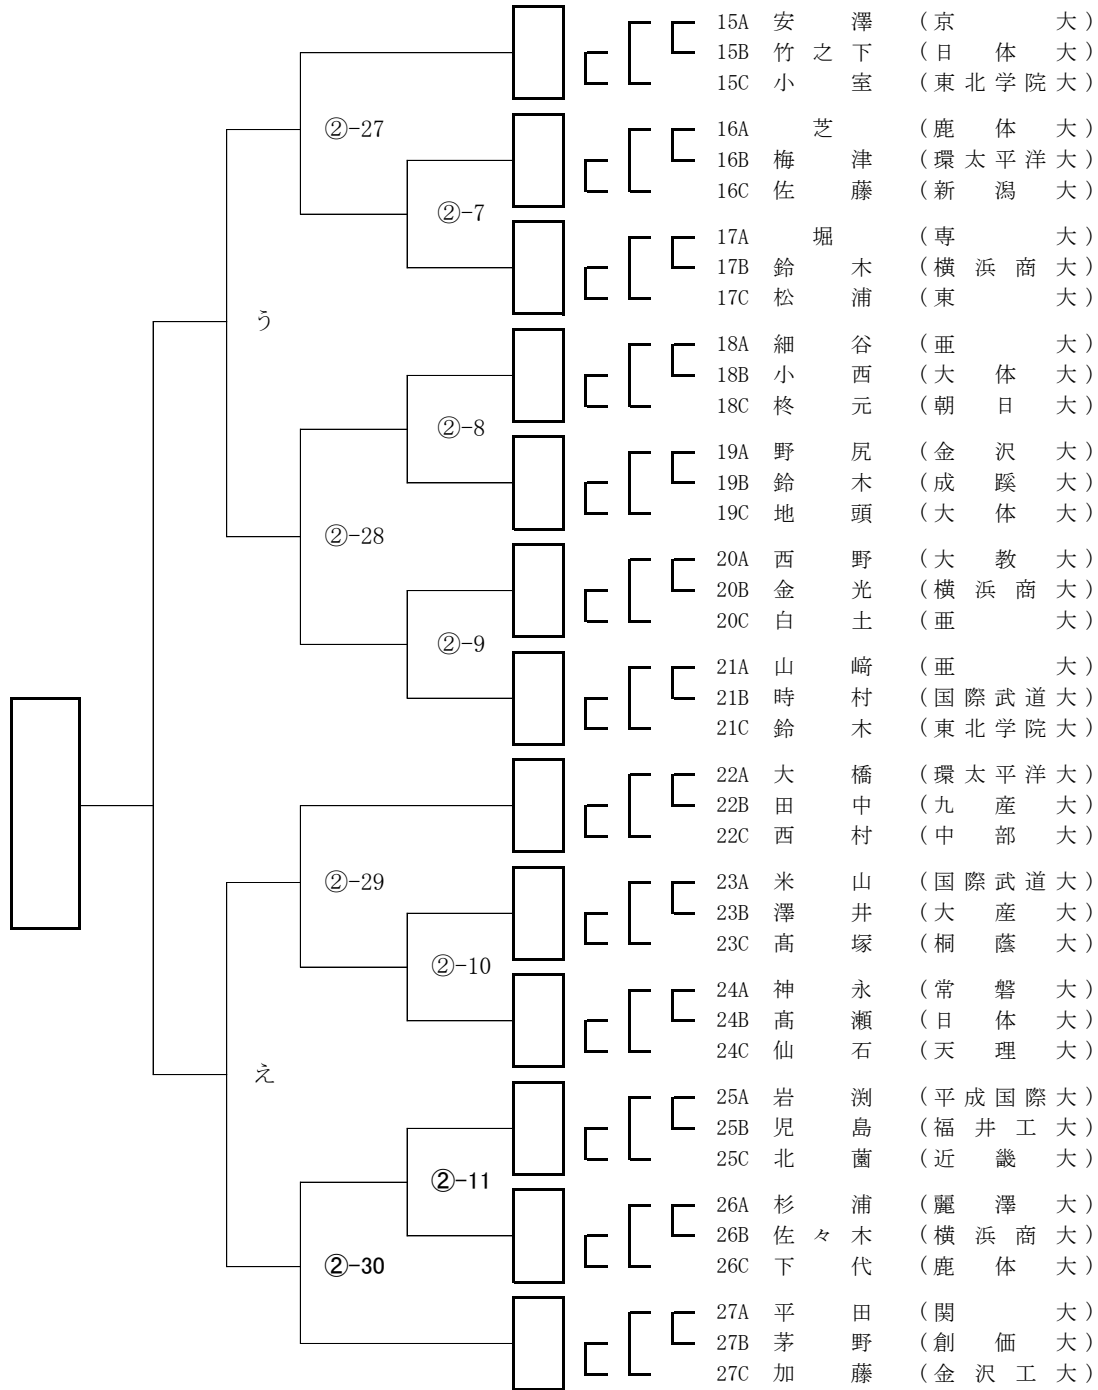

第13回全日本学生剣道オープン大会 男子参段以上の部 Bブロック

第13回全日本学生剣道オープン大会 男子参段以上の部 Cブロック

第13回全日本学生剣道オープン大会 男子参段以上の部 Dブロック

第13回全日本学生剣道オープン大会 男子参段以上の部 Fブロック

第13回全日本学生剣道オープン大会 男子参段以上の部 Hブロック

第13回全日本学生剣道オープン大会 男子参段以上の部 Jブロック

第13回全日本学生剣道オープン大会 男子参段以上の部 Kブロック

第13回全日本学生剣道オープン大会 男子参段以上の部 Lブロック

第13回全日本学生剣道オープン大会 男子参段以上の部 Mブロック

第13回全日本学生剣道オープン大会 男子参段以上の部 Nブロック

第13回全日本学生剣道オープン大会 男子参段以上の部 Pブロック