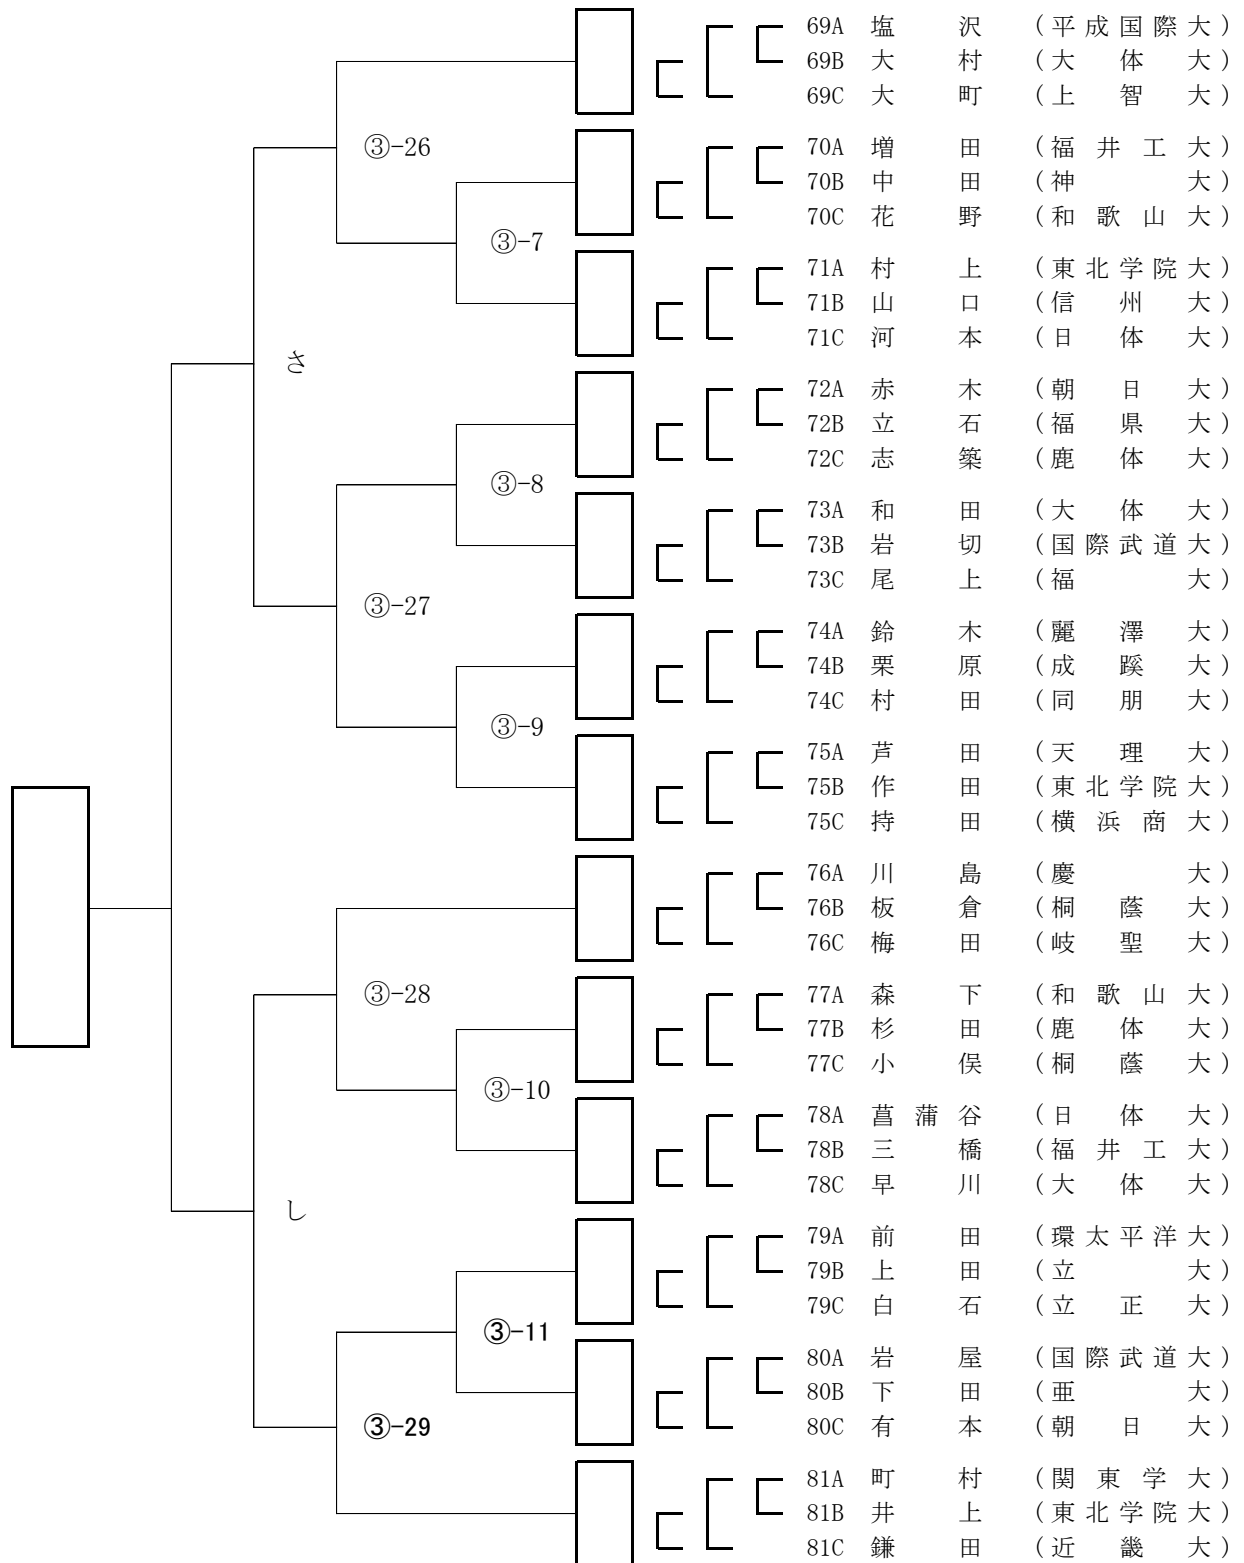

第13回全日本学生剣道オープン大会 男子参段以上の部 Bブロック

第13回全日本学生剣道オープン大会 男子参段以上の部 Cブロック

第13回全日本学生剣道オープン大会 男子参段以上の部 Dブロック

第13回全日本学生剣道オープン大会 男子参段以上の部 Fブロック

第13回全日本学生剣道オープン大会 男子参段以上の部 Hブロック

第13回全日本学生剣道オープン大会 男子参段以上の部 Jブロック

第13回全日本学生剣道オープン大会 男子参段以上の部 Kブロック

第13回全日本学生剣道オープン大会 男子参段以上の部 Lブロック

第13回全日本学生剣道オープン大会 男子参段以上の部 Mブロック

第13回全日本学生剣道オープン大会 男子参段以上の部 Nブロック

第13回全日本学生剣道オープン大会 男子参段以上の部 Pブロック