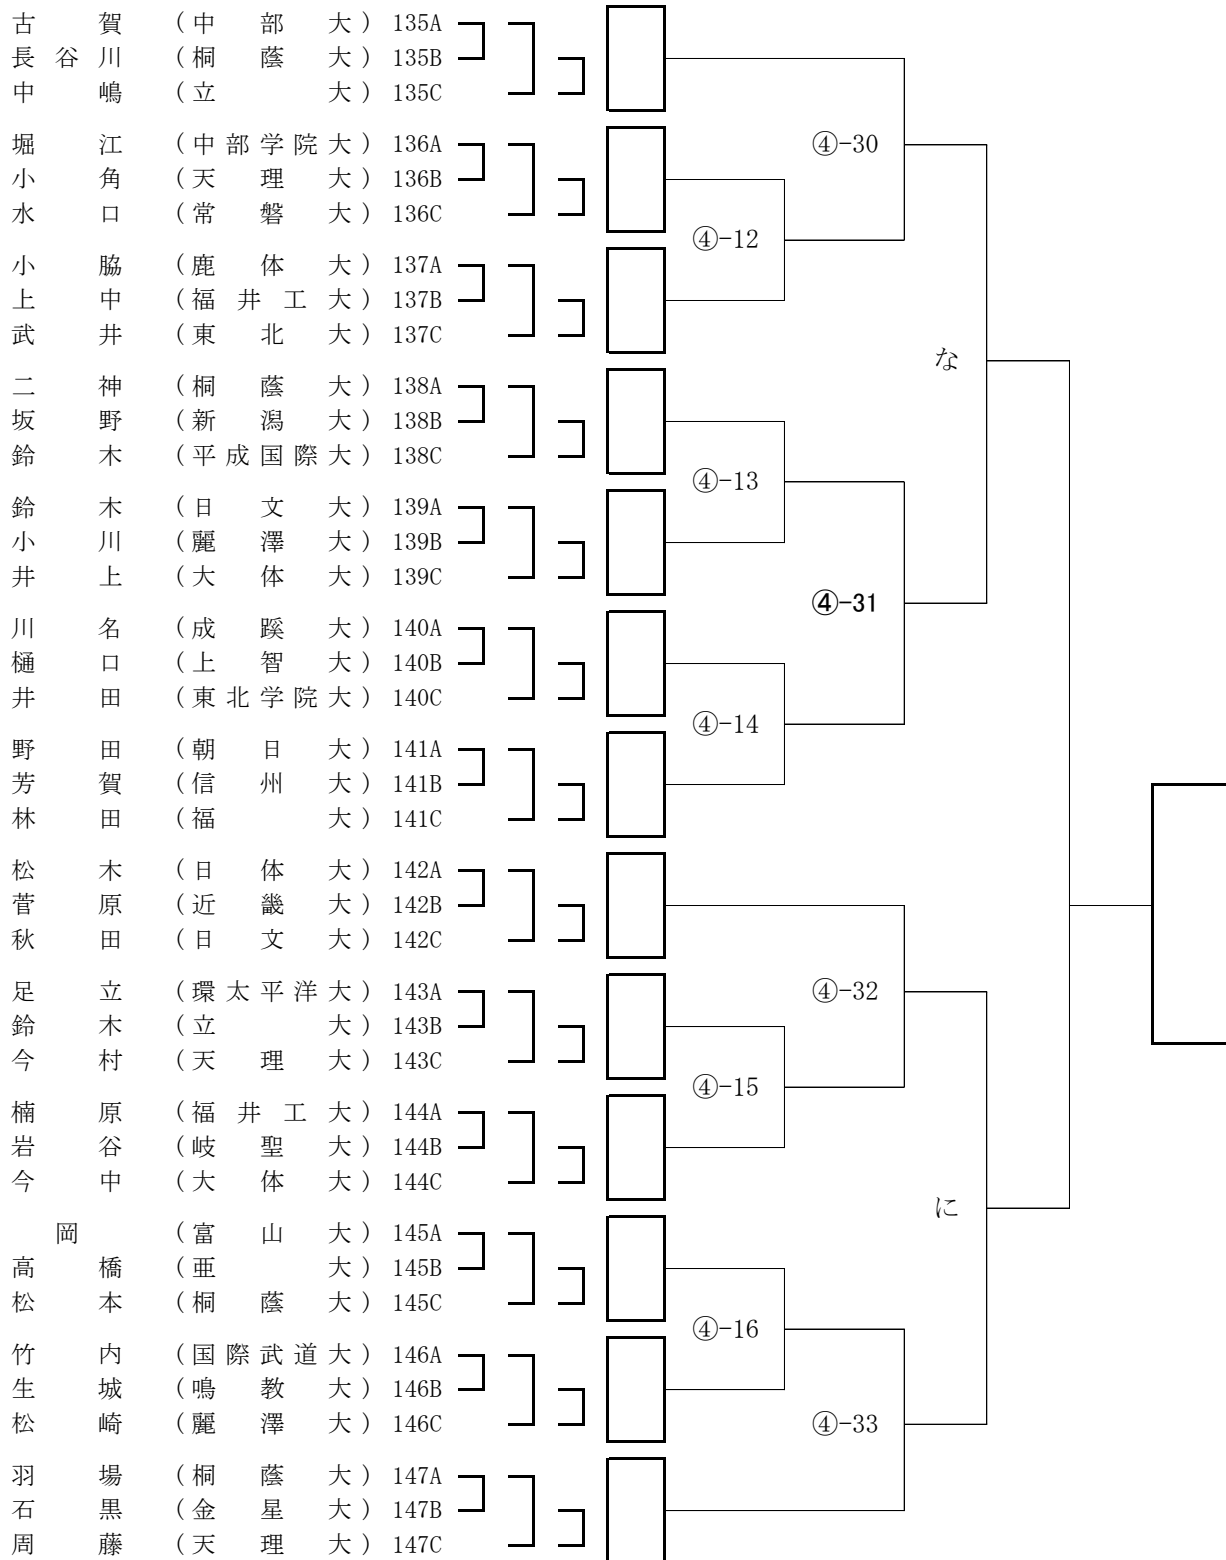

第13回全日本学生剣道オープン大会 男子参段以上の部 Bブロック

第13回全日本学生剣道オープン大会 男子参段以上の部 Cブロック

第13回全日本学生剣道オープン大会 男子参段以上の部 Dブロック

第13回全日本学生剣道オープン大会 男子参段以上の部 Fブロック

第13回全日本学生剣道オープン大会 男子参段以上の部 Hブロック

第13回全日本学生剣道オープン大会 男子参段以上の部 Jブロック

第13回全日本学生剣道オープン大会 男子参段以上の部 Kブロック

第13回全日本学生剣道オープン大会 男子参段以上の部 Lブロック

第13回全日本学生剣道オープン大会 男子参段以上の部 Mブロック

第13回全日本学生剣道オープン大会 男子参段以上の部 Nブロック

第13回全日本学生剣道オープン大会 男子参段以上の部 Pブロック