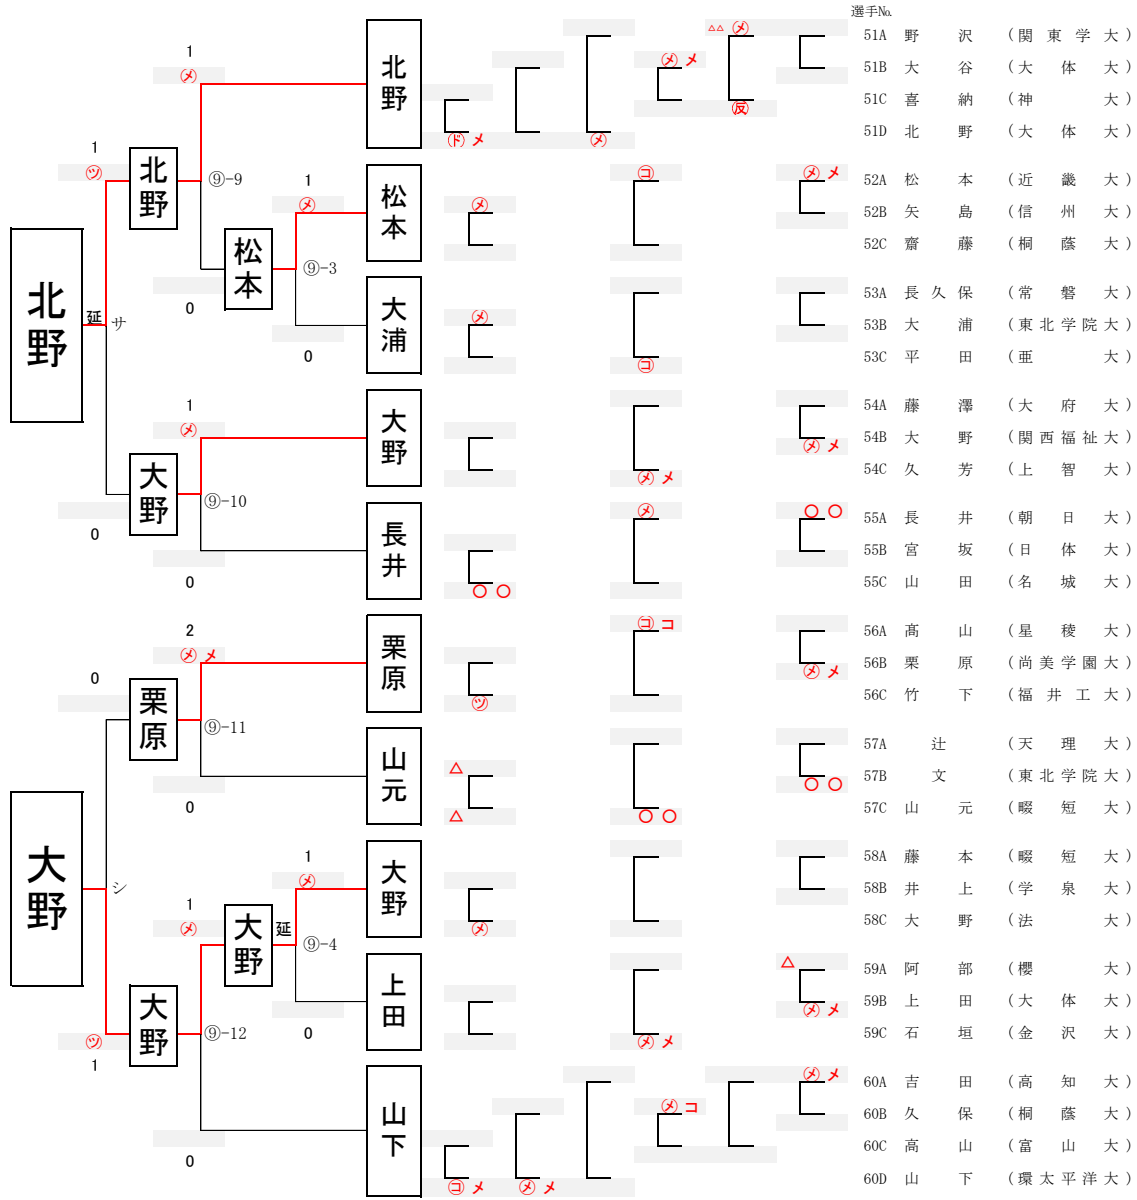

第13回全日本学生剣道オープン大会 女子参段以上の部 Aブロック

第13回全日本学生剣道オープン大会 女子参段以上の部 Bブロック

第13回全日本学生剣道オープン大会 女子参段以上の部 Cブロック

第13回全日本学生剣道オープン大会 女子参段以上の部 Dブロック

第13回全日本学生剣道オープン大会 女子参段以上の部 Eブロック

第13回全日本学生剣道オープン大会 女子参段以上の部 Fブロック

第13回全日本学生剣道オープン大会 女子参段以上の部 Gブロック

第13回全日本学生剣道オープン大会 女子参段以上の部 Hブロック