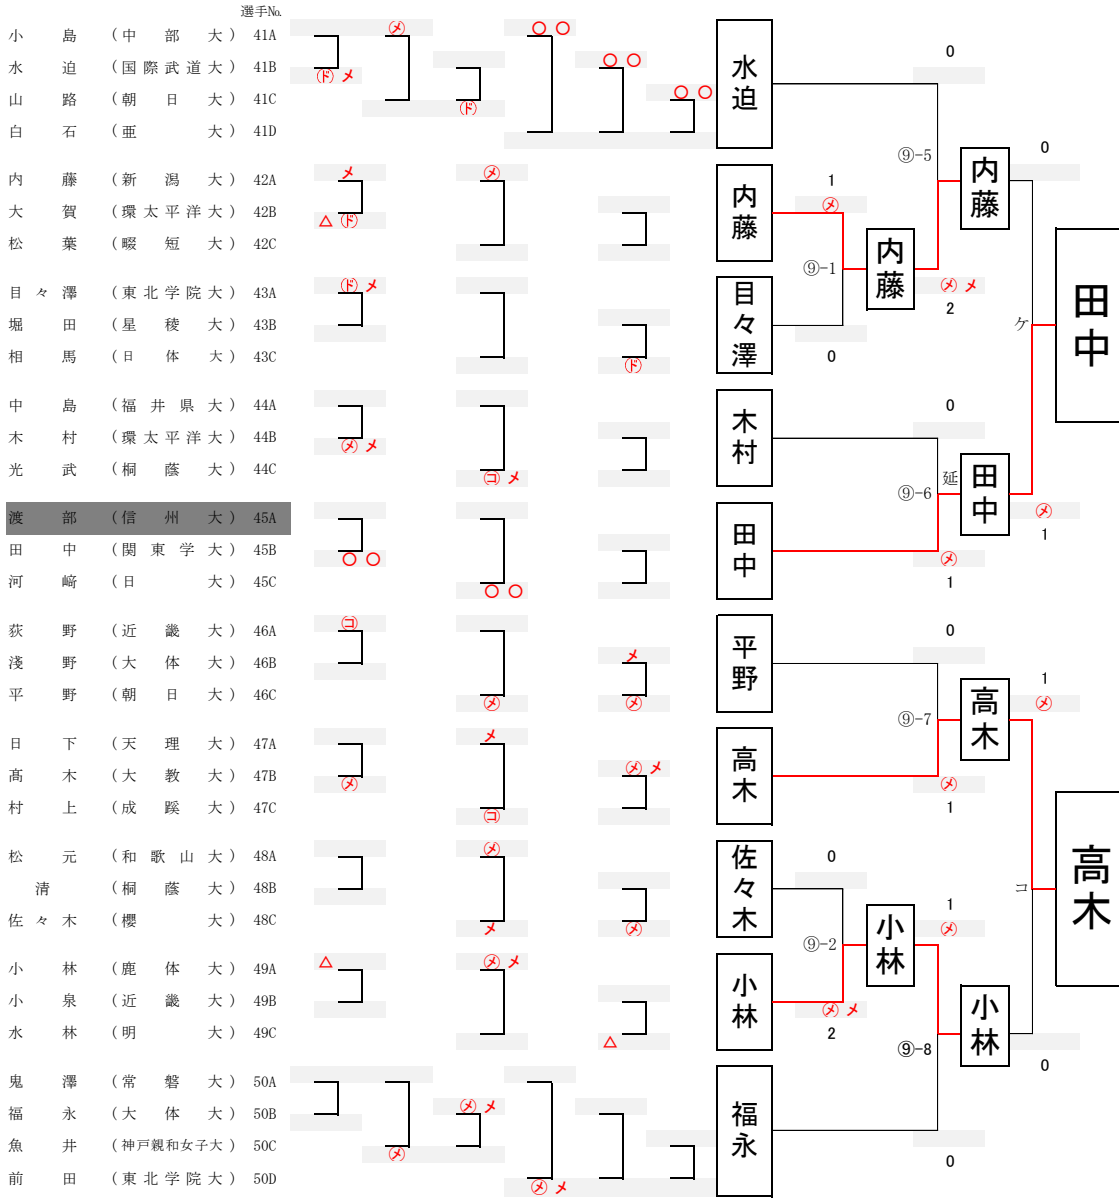

第13回全日本学生剣道オープン大会 女子参段以上の部 Aブロック

第13回全日本学生剣道オープン大会 女子参段以上の部 Bブロック

第13回全日本学生剣道オープン大会 女子参段以上の部 Cブロック

第13回全日本学生剣道オープン大会 女子参段以上の部 Dブロック

第13回全日本学生剣道オープン大会 女子参段以上の部 Eブロック

第13回全日本学生剣道オープン大会 女子参段以上の部 Fブロック

第13回全日本学生剣道オープン大会 女子参段以上の部 Gブロック

第13回全日本学生剣道オープン大会 女子参段以上の部 Hブロック