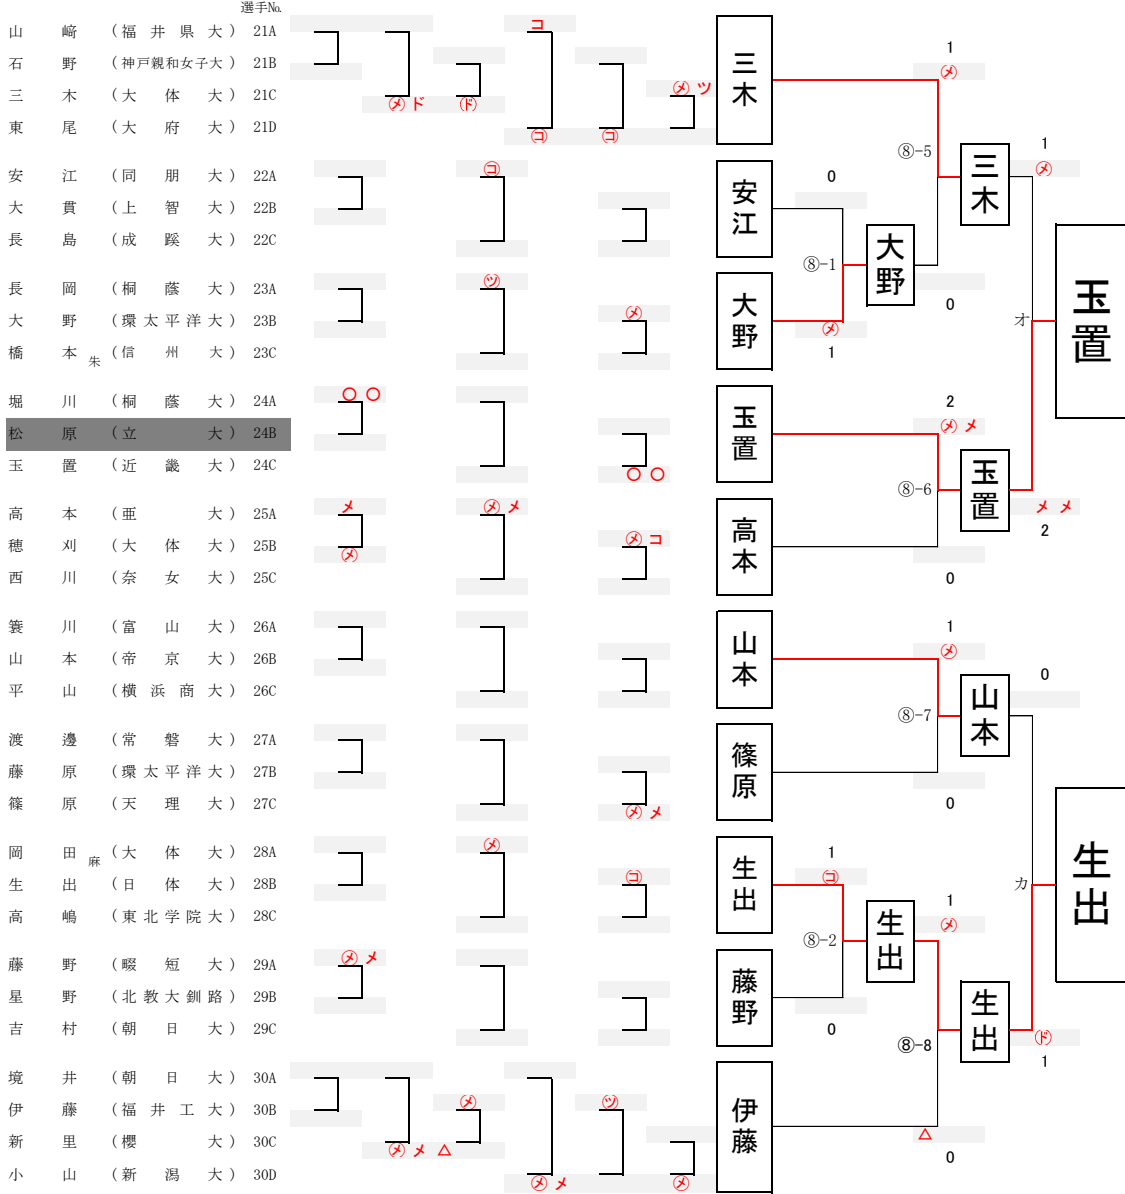

第13回全日本学生剣道オープン大会 女子参段以上の部 Aブロック

第13回全日本学生剣道オープン大会 女子参段以上の部 Bブロック

第13回全日本学生剣道オープン大会 女子参段以上の部 Cブロック

第13回全日本学生剣道オープン大会 女子参段以上の部 Dブロック

第13回全日本学生剣道オープン大会 女子参段以上の部 Eブロック

第13回全日本学生剣道オープン大会 女子参段以上の部 Fブロック

第13回全日本学生剣道オープン大会 女子参段以上の部 Gブロック

第13回全日本学生剣道オープン大会 女子参段以上の部 Hブロック