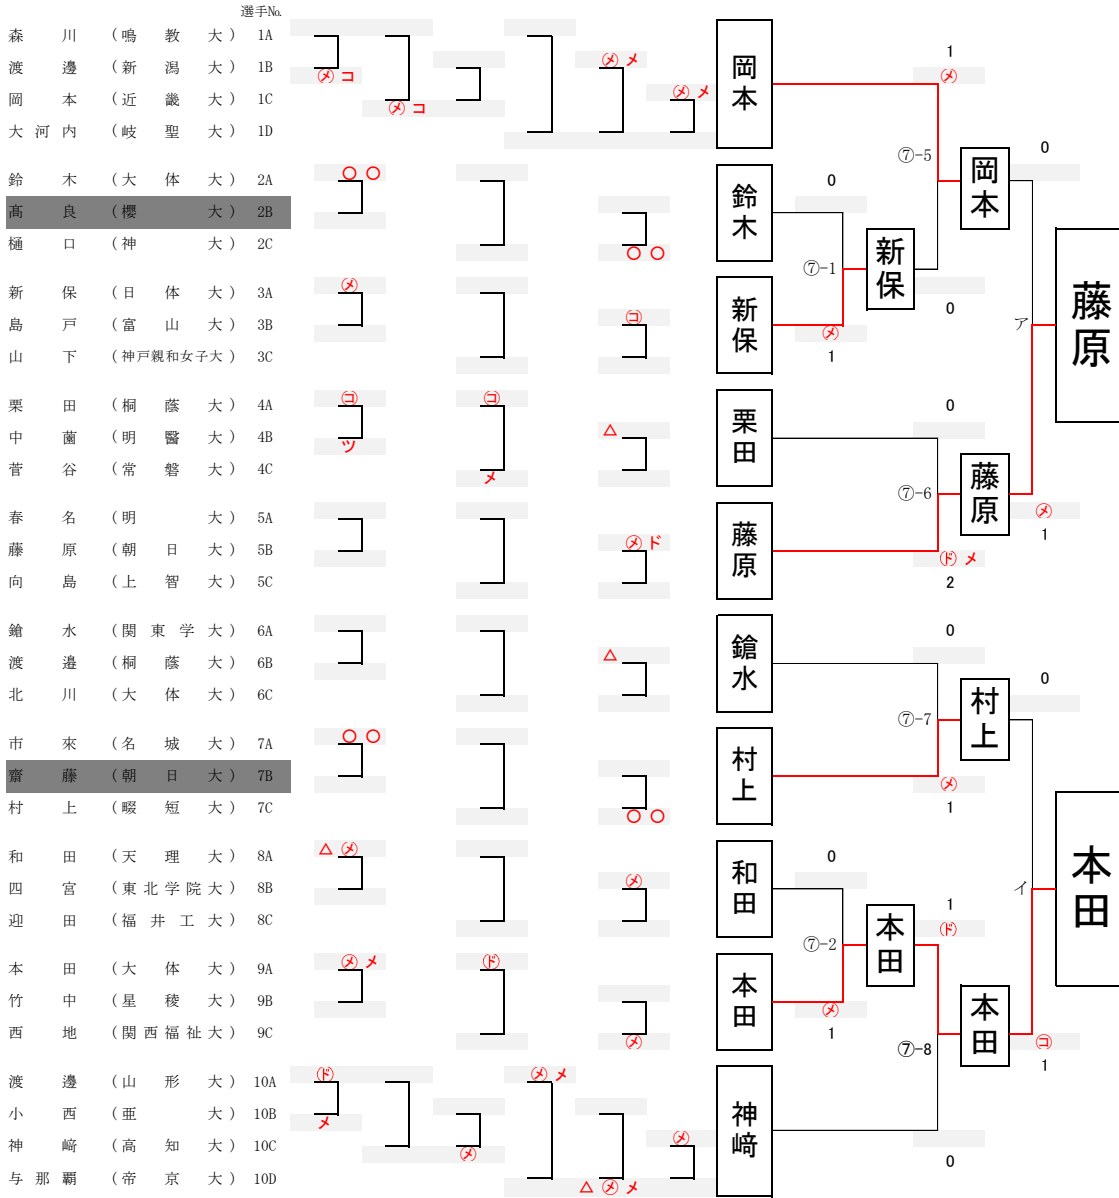

第13回全日本学生剣道オープン大会 女子参段以上の部 Aブロック

第13回全日本学生剣道オープン大会 女子参段以上の部 Bブロック

第13回全日本学生剣道オープン大会 女子参段以上の部 Cブロック

第13回全日本学生剣道オープン大会 女子参段以上の部 Dブロック

第13回全日本学生剣道オープン大会 女子参段以上の部 Eブロック

第13回全日本学生剣道オープン大会 女子参段以上の部 Fブロック

第13回全日本学生剣道オープン大会 女子参段以上の部 Gブロック

第13回全日本学生剣道オープン大会 女子参段以上の部 Hブロック