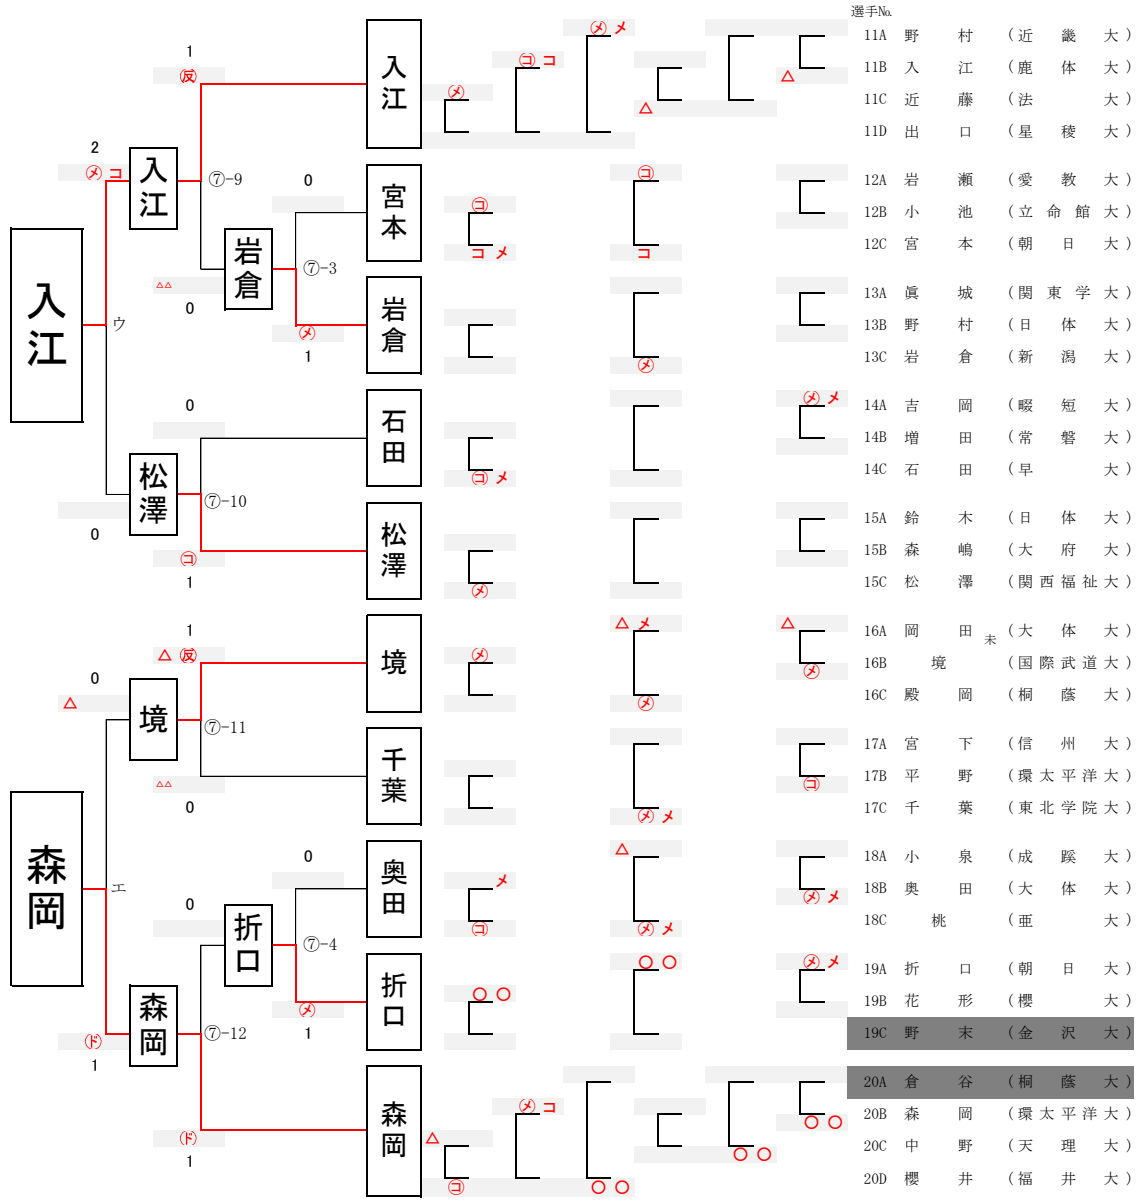

第13回全日本学生剣道オープン大会 女子参段以上の部 Aブロック

第13回全日本学生剣道オープン大会 女子参段以上の部 Bブロック

第13回全日本学生剣道オープン大会 女子参段以上の部 Cブロック

第13回全日本学生剣道オープン大会 女子参段以上の部 Dブロック

第13回全日本学生剣道オープン大会 女子参段以上の部 Eブロック

第13回全日本学生剣道オープン大会 女子参段以上の部 Fブロック

第13回全日本学生剣道オープン大会 女子参段以上の部 Gブロック

第13回全日本学生剣道オープン大会 女子参段以上の部 Hブロック