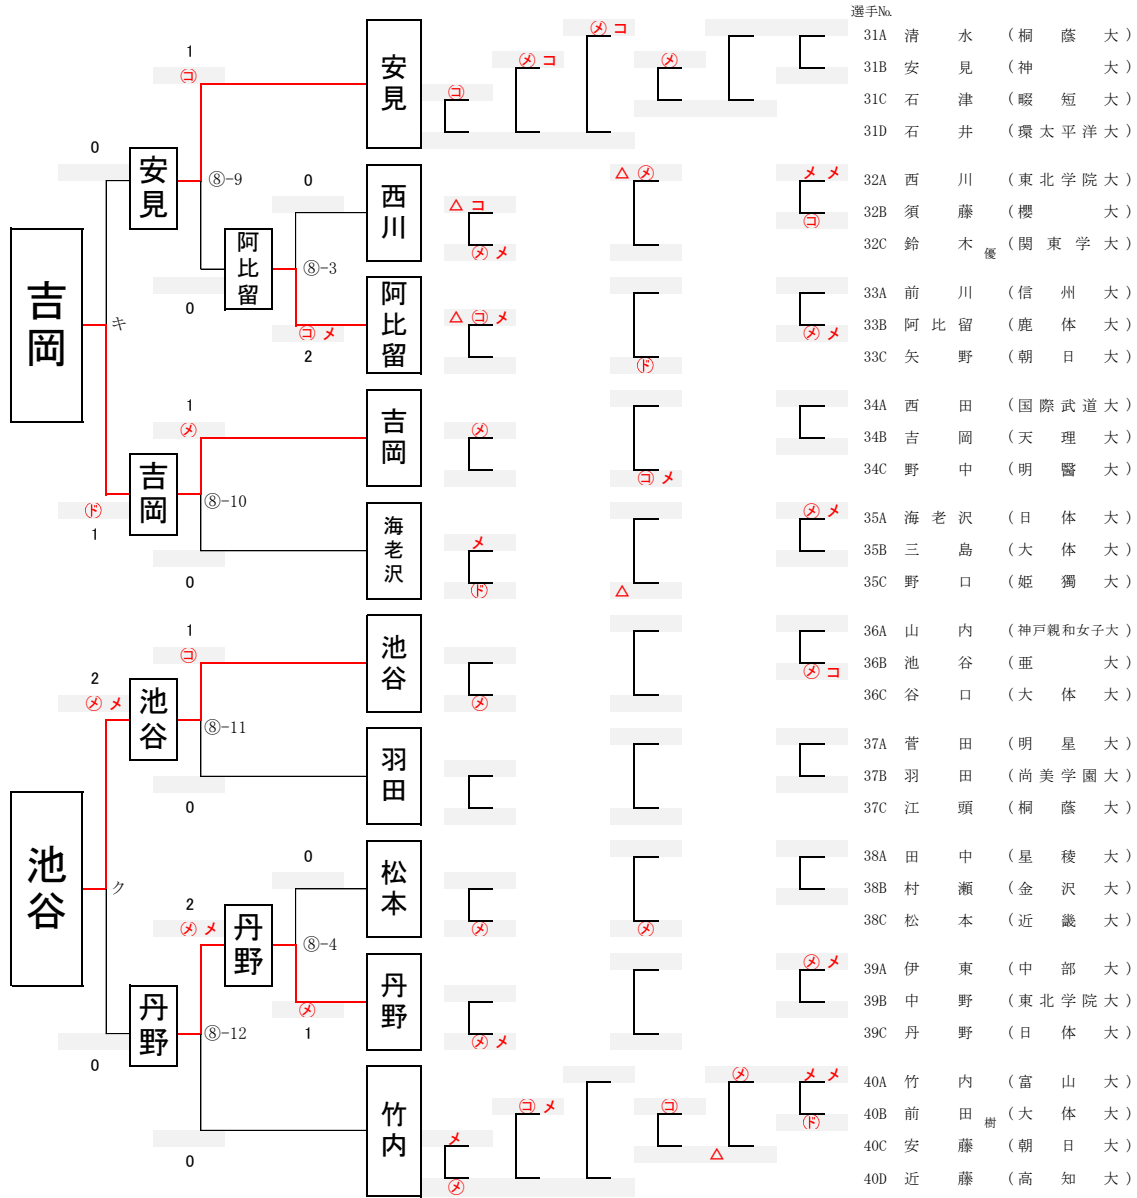

第13回全日本学生剣道オープン大会 女子参段以上の部 Aブロック

第13回全日本学生剣道オープン大会 女子参段以上の部 Bブロック

第13回全日本学生剣道オープン大会 女子参段以上の部 Cブロック

第13回全日本学生剣道オープン大会 女子参段以上の部 Dブロック

第13回全日本学生剣道オープン大会 女子参段以上の部 Eブロック

第13回全日本学生剣道オープン大会 女子参段以上の部 Fブロック

第13回全日本学生剣道オープン大会 女子参段以上の部 Gブロック

第13回全日本学生剣道オープン大会 女子参段以上の部 Hブロック