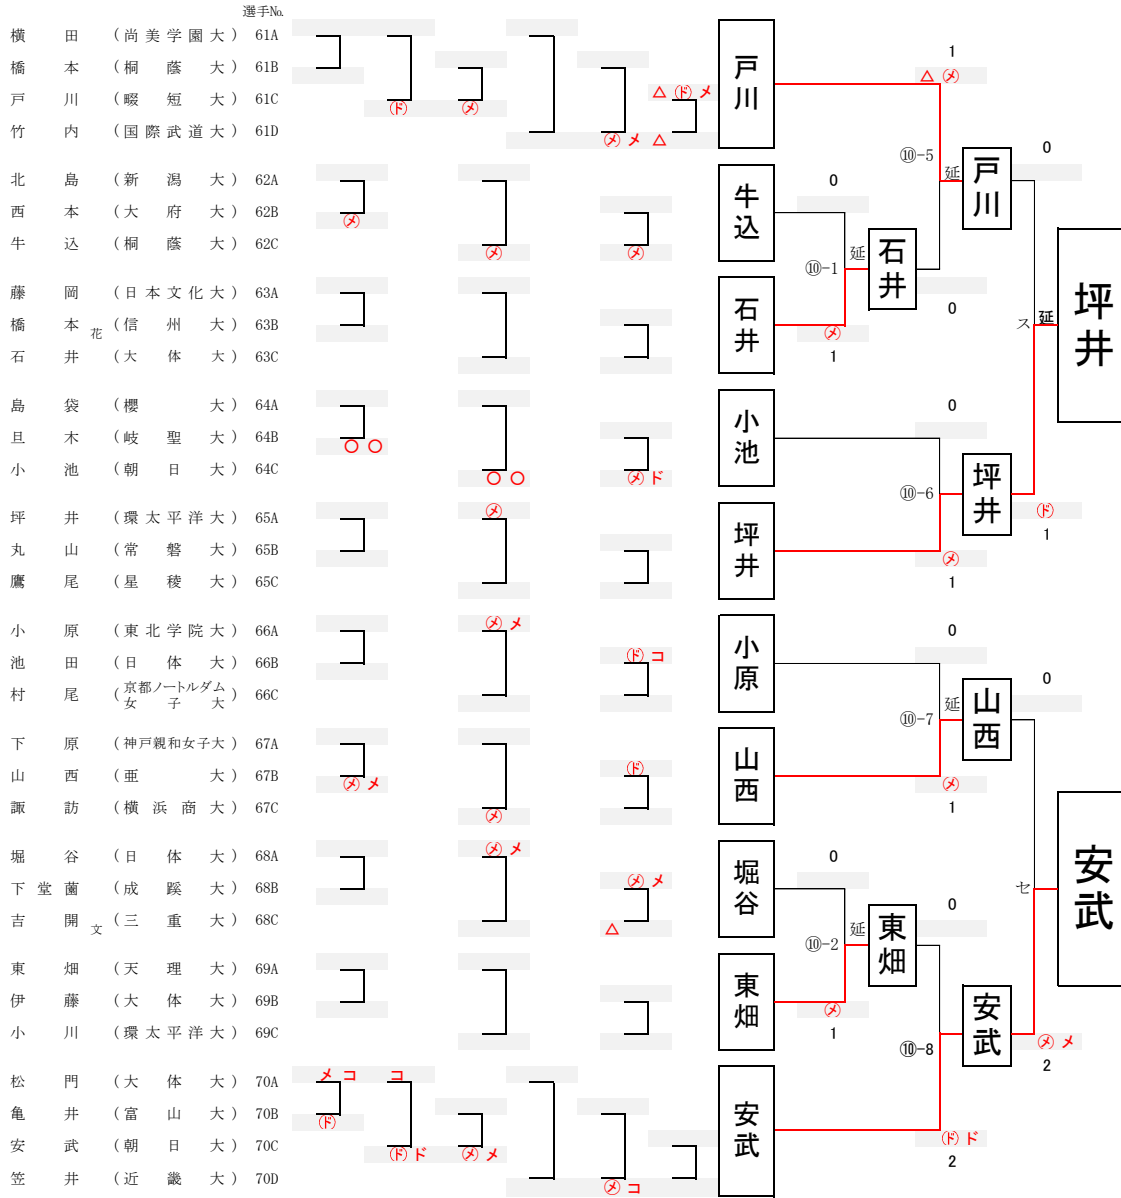

第13回全日本学生剣道オープン大会 女子参段以上の部 Aブロック

第13回全日本学生剣道オープン大会 女子参段以上の部 Bブロック

第13回全日本学生剣道オープン大会 女子参段以上の部 Cブロック

第13回全日本学生剣道オープン大会 女子参段以上の部 Dブロック

第13回全日本学生剣道オープン大会 女子参段以上の部 Eブロック

第13回全日本学生剣道オープン大会 女子参段以上の部 Fブロック

第13回全日本学生剣道オープン大会 女子参段以上の部 Gブロック

第13回全日本学生剣道オープン大会 女子参段以上の部 Hブロック