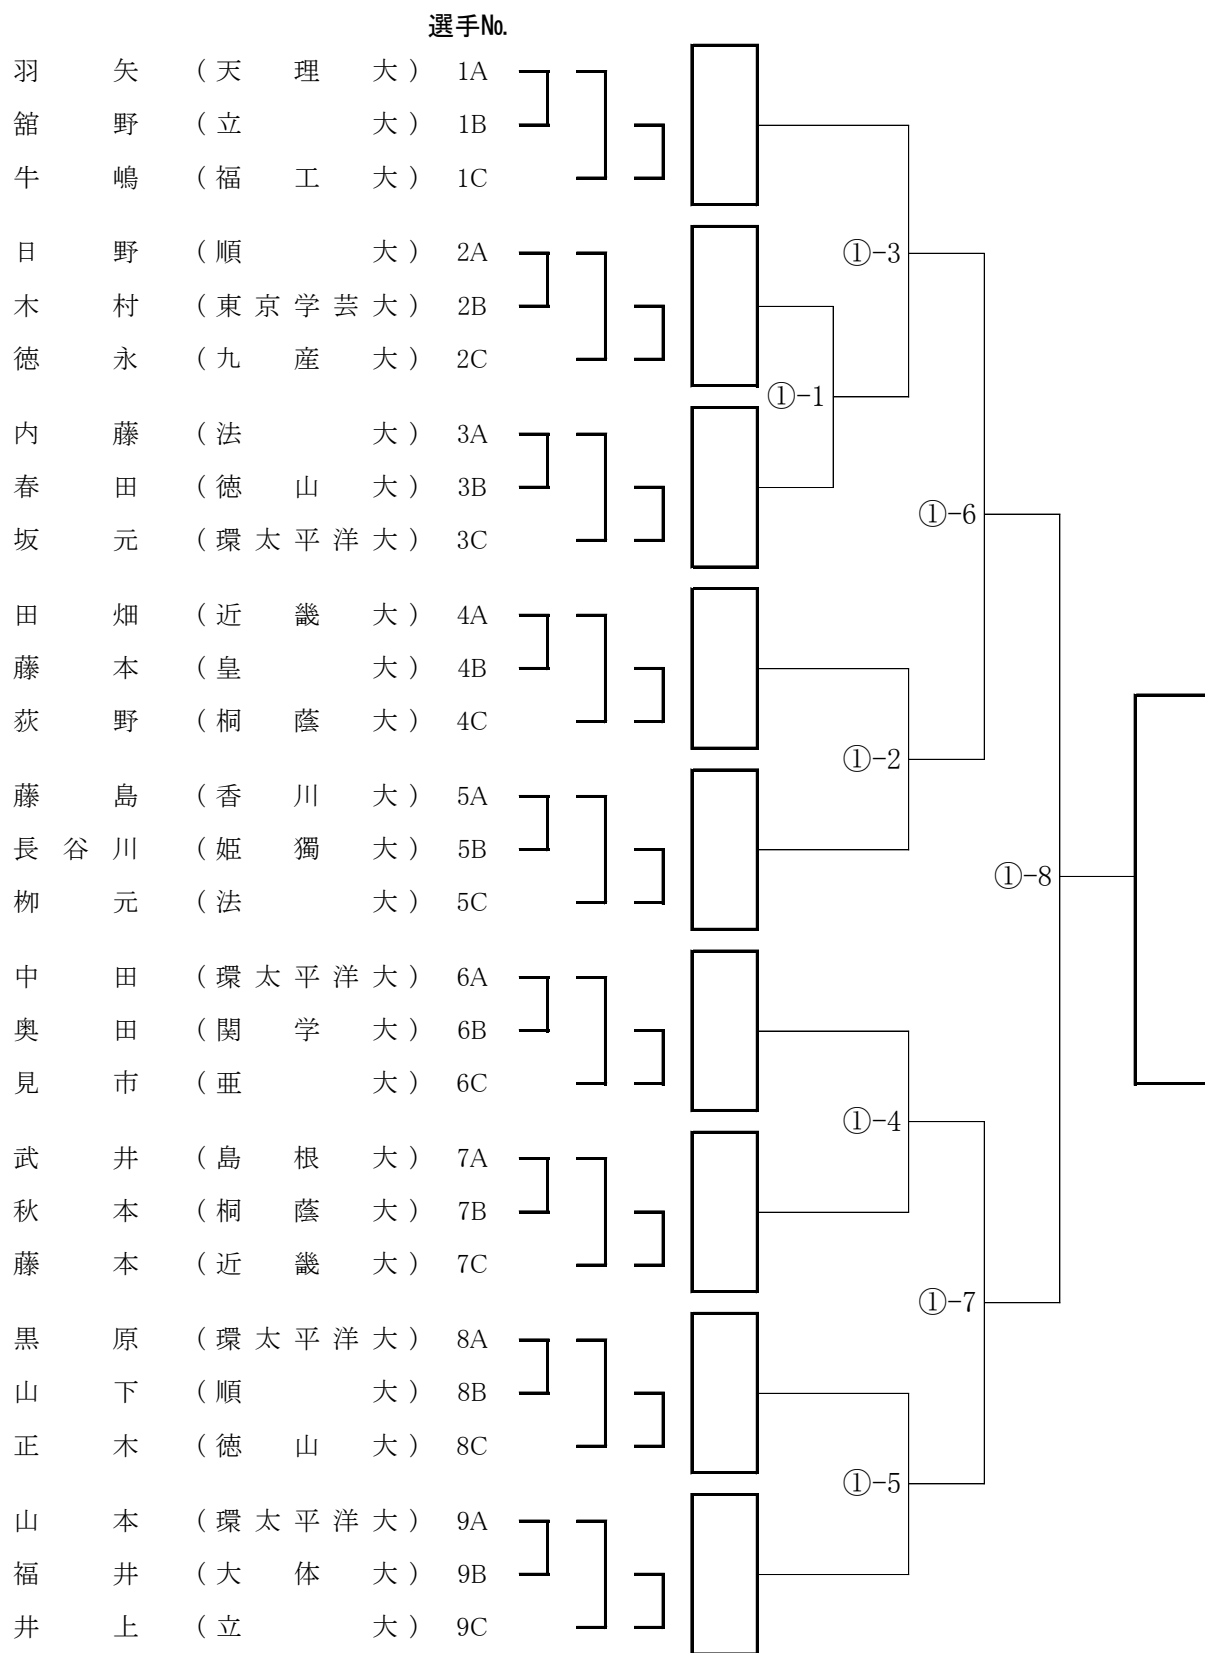

第15回全日本学生剣道オープン大会 女子参段以上の部 Aブロック

第15回全日本学生剣道オープン大会 女子参段以上の部 Bブロック

第15回全日本学生剣道オープン大会 女子参段以上の部 Cブロック

第15回全日本学生剣道オープン大会 女子参段以上の部 Dブロック

第15回全日本学生剣道オープン大会 女子参段以上の部 Eブロック

第15回全日本学生剣道オープン大会 女子参段以上の部 Fブロック

第15回全日本学生剣道オープン大会 女子参段以上の部 Gブロック

第15回全日本学生剣道オープン大会 女子参段以上の部 Hブロック