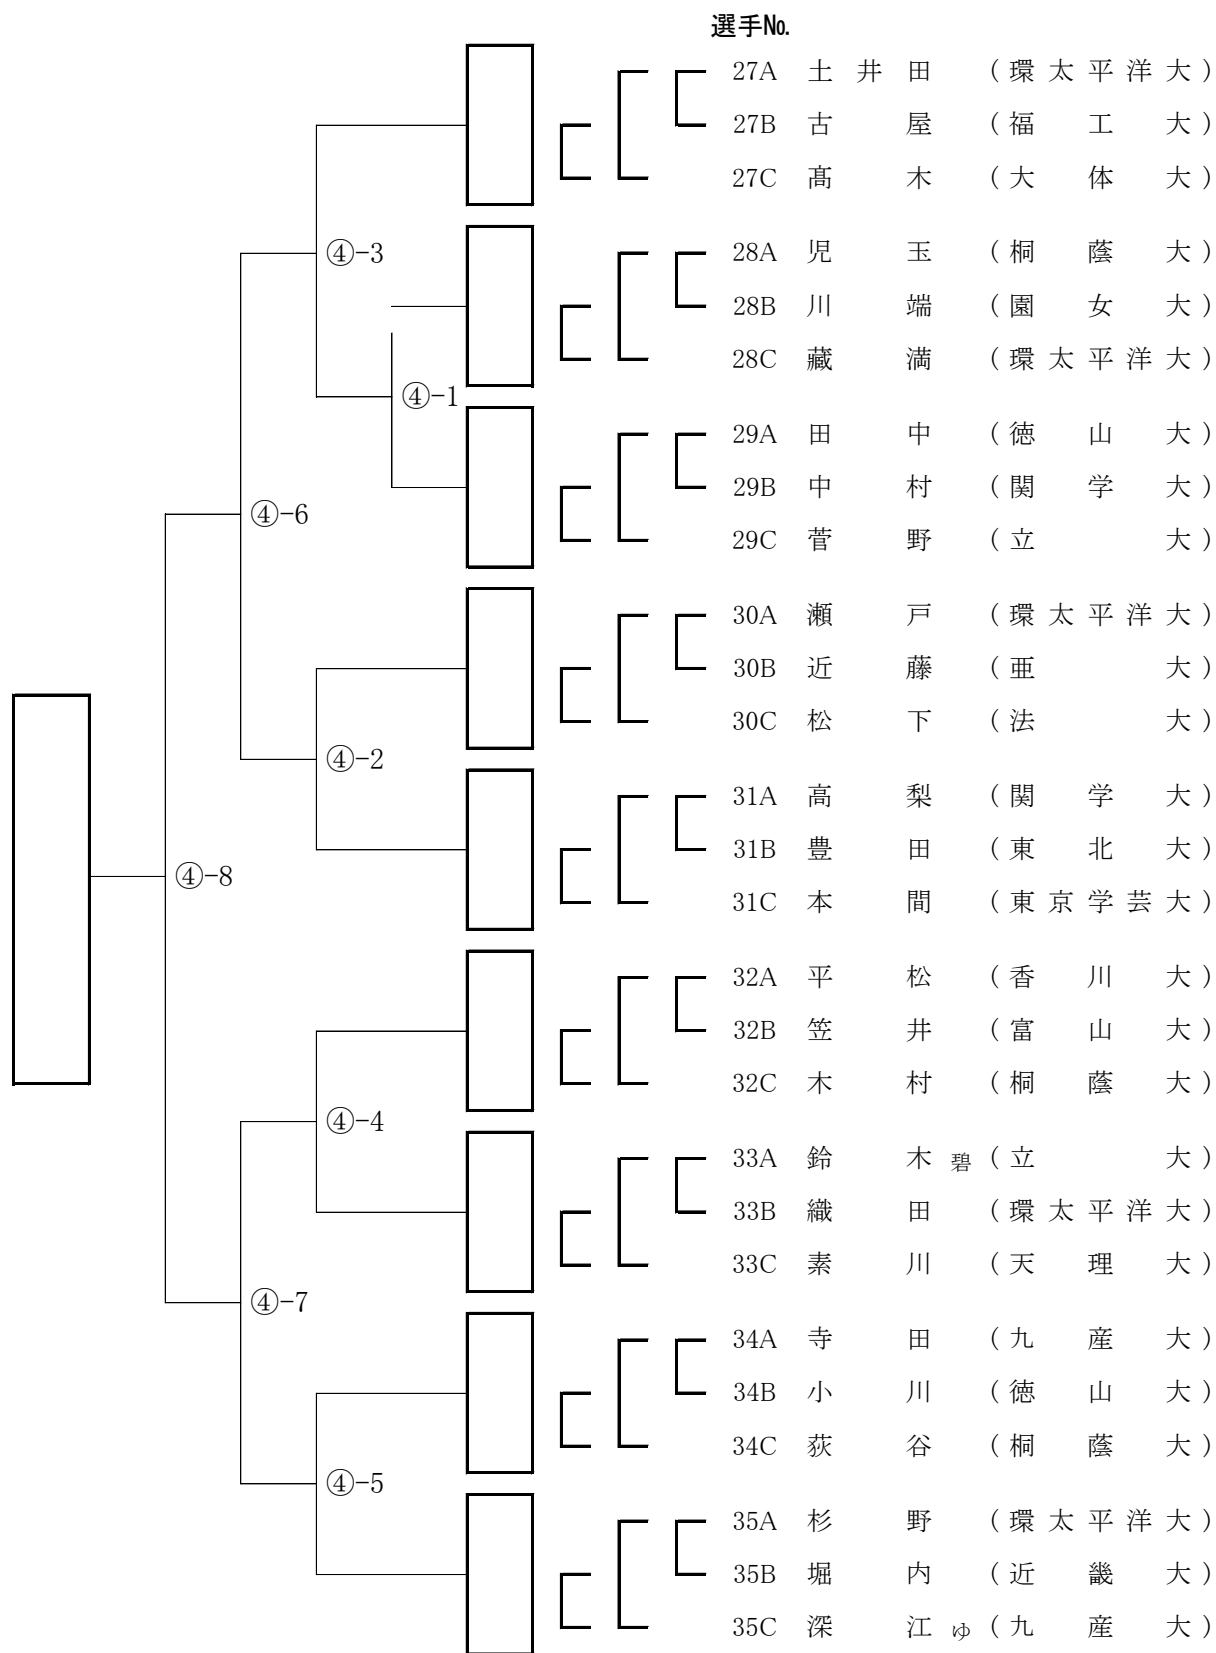

第15回全日本学生剣道オープン大会 女子参段以上の部 Aブロック

第15回全日本学生剣道オープン大会 女子参段以上の部 Bブロック

第15回全日本学生剣道オープン大会 女子参段以上の部 Cブロック

第15回全日本学生剣道オープン大会 女子参段以上の部 Dブロック

第15回全日本学生剣道オープン大会 女子参段以上の部 Eブロック

第15回全日本学生剣道オープン大会 女子参段以上の部 Fブロック

第15回全日本学生剣道オープン大会 女子参段以上の部 Gブロック

第15回全日本学生剣道オープン大会 女子参段以上の部 Hブロック