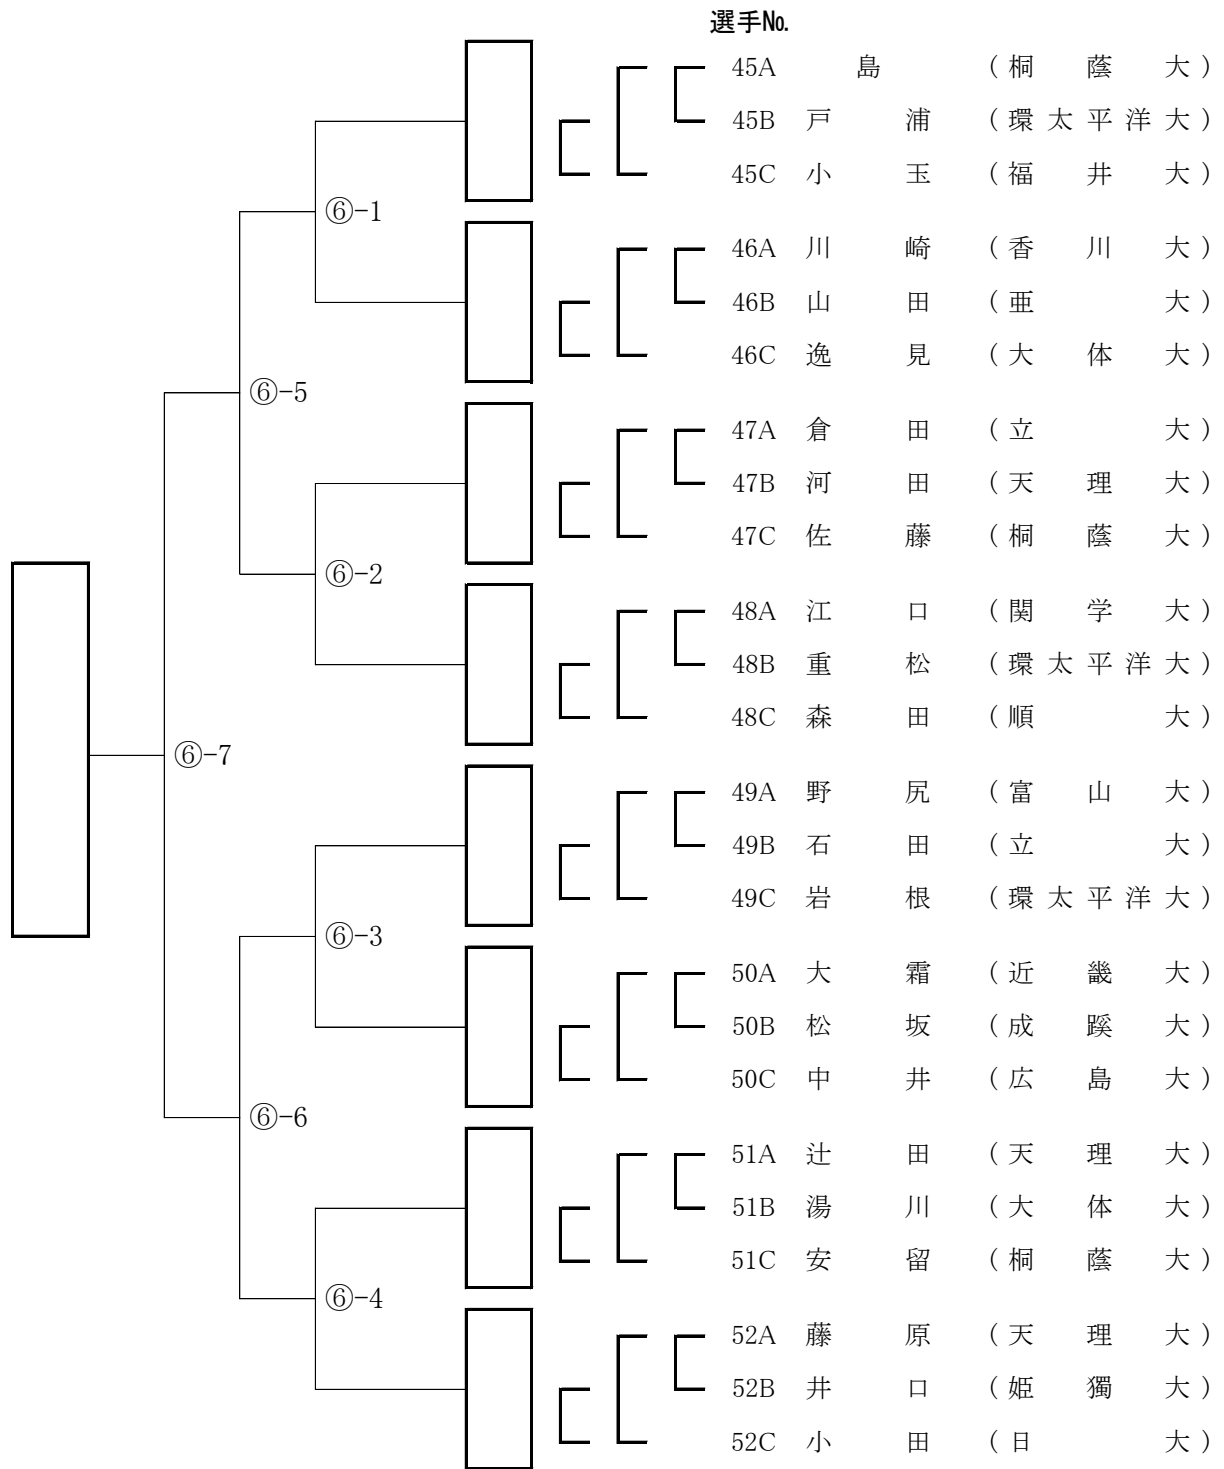

第15回全日本学生剣道オープン大会 女子参段以上の部 Aブロック

第15回全日本学生剣道オープン大会 女子参段以上の部 Bブロック

第15回全日本学生剣道オープン大会 女子参段以上の部 Cブロック

第15回全日本学生剣道オープン大会 女子参段以上の部 Dブロック

第15回全日本学生剣道オープン大会 女子参段以上の部 Eブロック

第15回全日本学生剣道オープン大会 女子参段以上の部 Fブロック

第15回全日本学生剣道オープン大会 女子参段以上の部 Gブロック

第15回全日本学生剣道オープン大会 女子参段以上の部 Hブロック