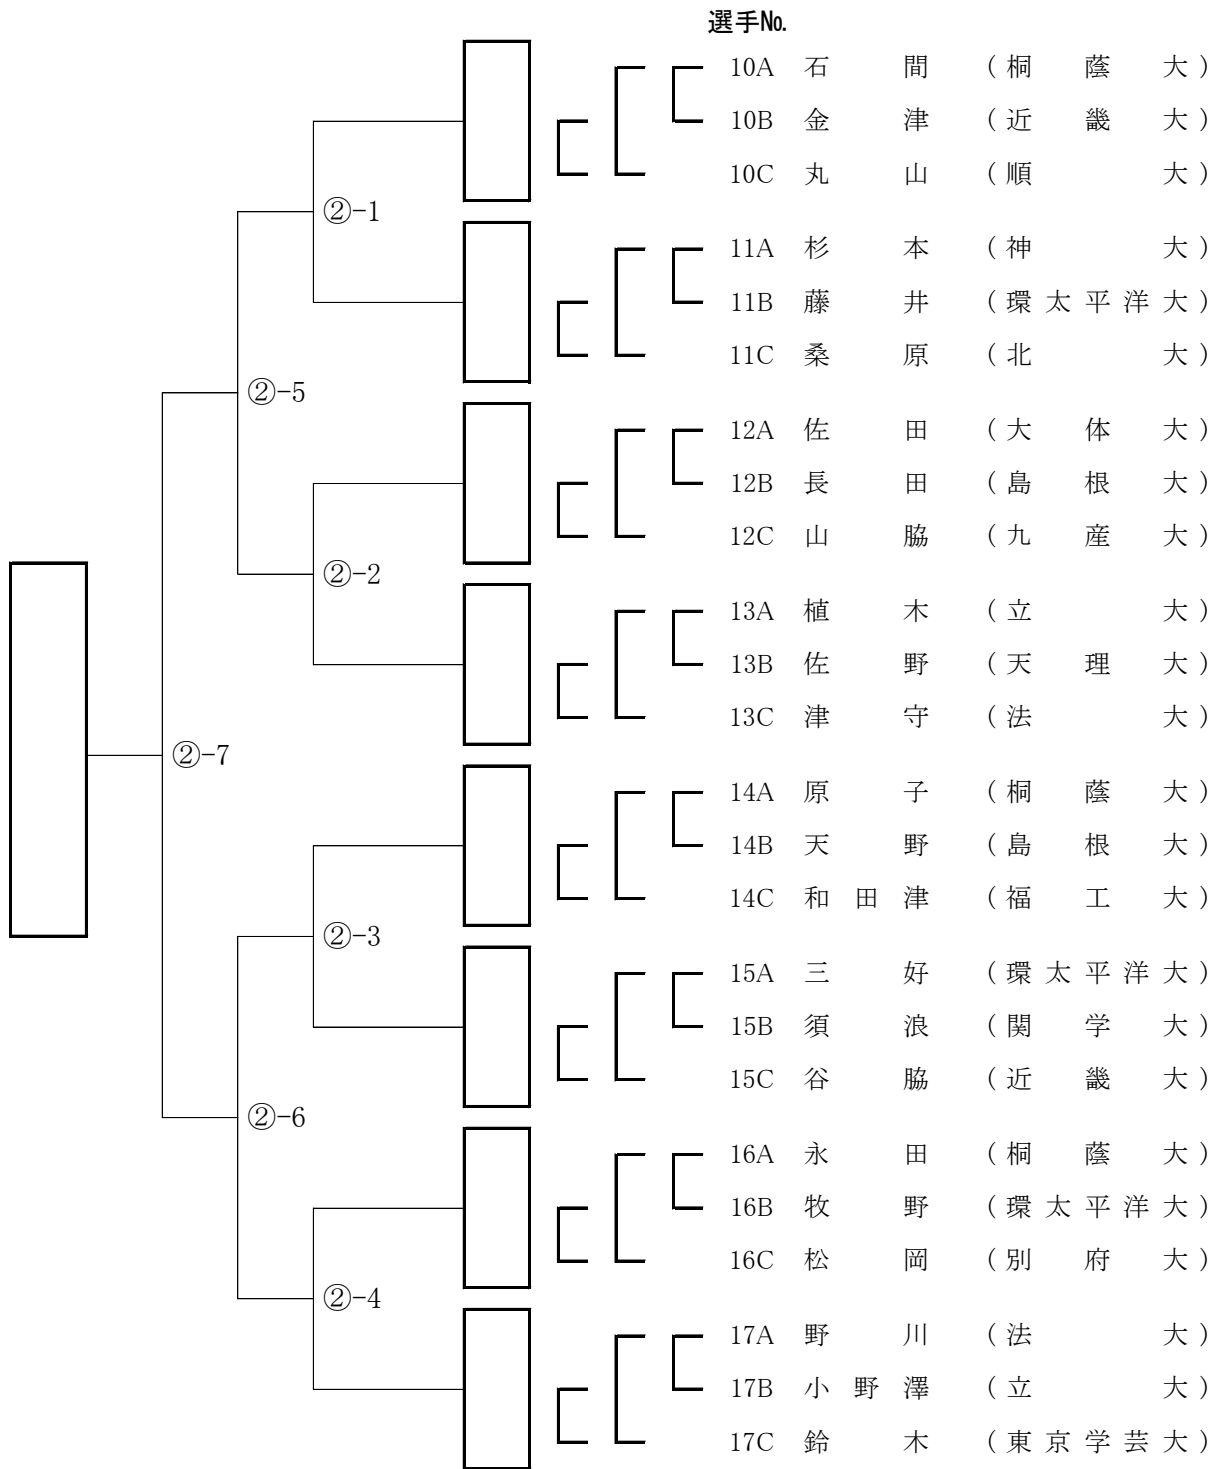

第15回全日本学生剣道オープン大会 女子参段以上の部 Aブロック

第15回全日本学生剣道オープン大会 女子参段以上の部 Bブロック

第15回全日本学生剣道オープン大会 女子参段以上の部 Cブロック

第15回全日本学生剣道オープン大会 女子参段以上の部 Dブロック

第15回全日本学生剣道オープン大会 女子参段以上の部 Eブロック

第15回全日本学生剣道オープン大会 女子参段以上の部 Fブロック

第15回全日本学生剣道オープン大会 女子参段以上の部 Gブロック

第15回全日本学生剣道オープン大会 女子参段以上の部 Hブロック