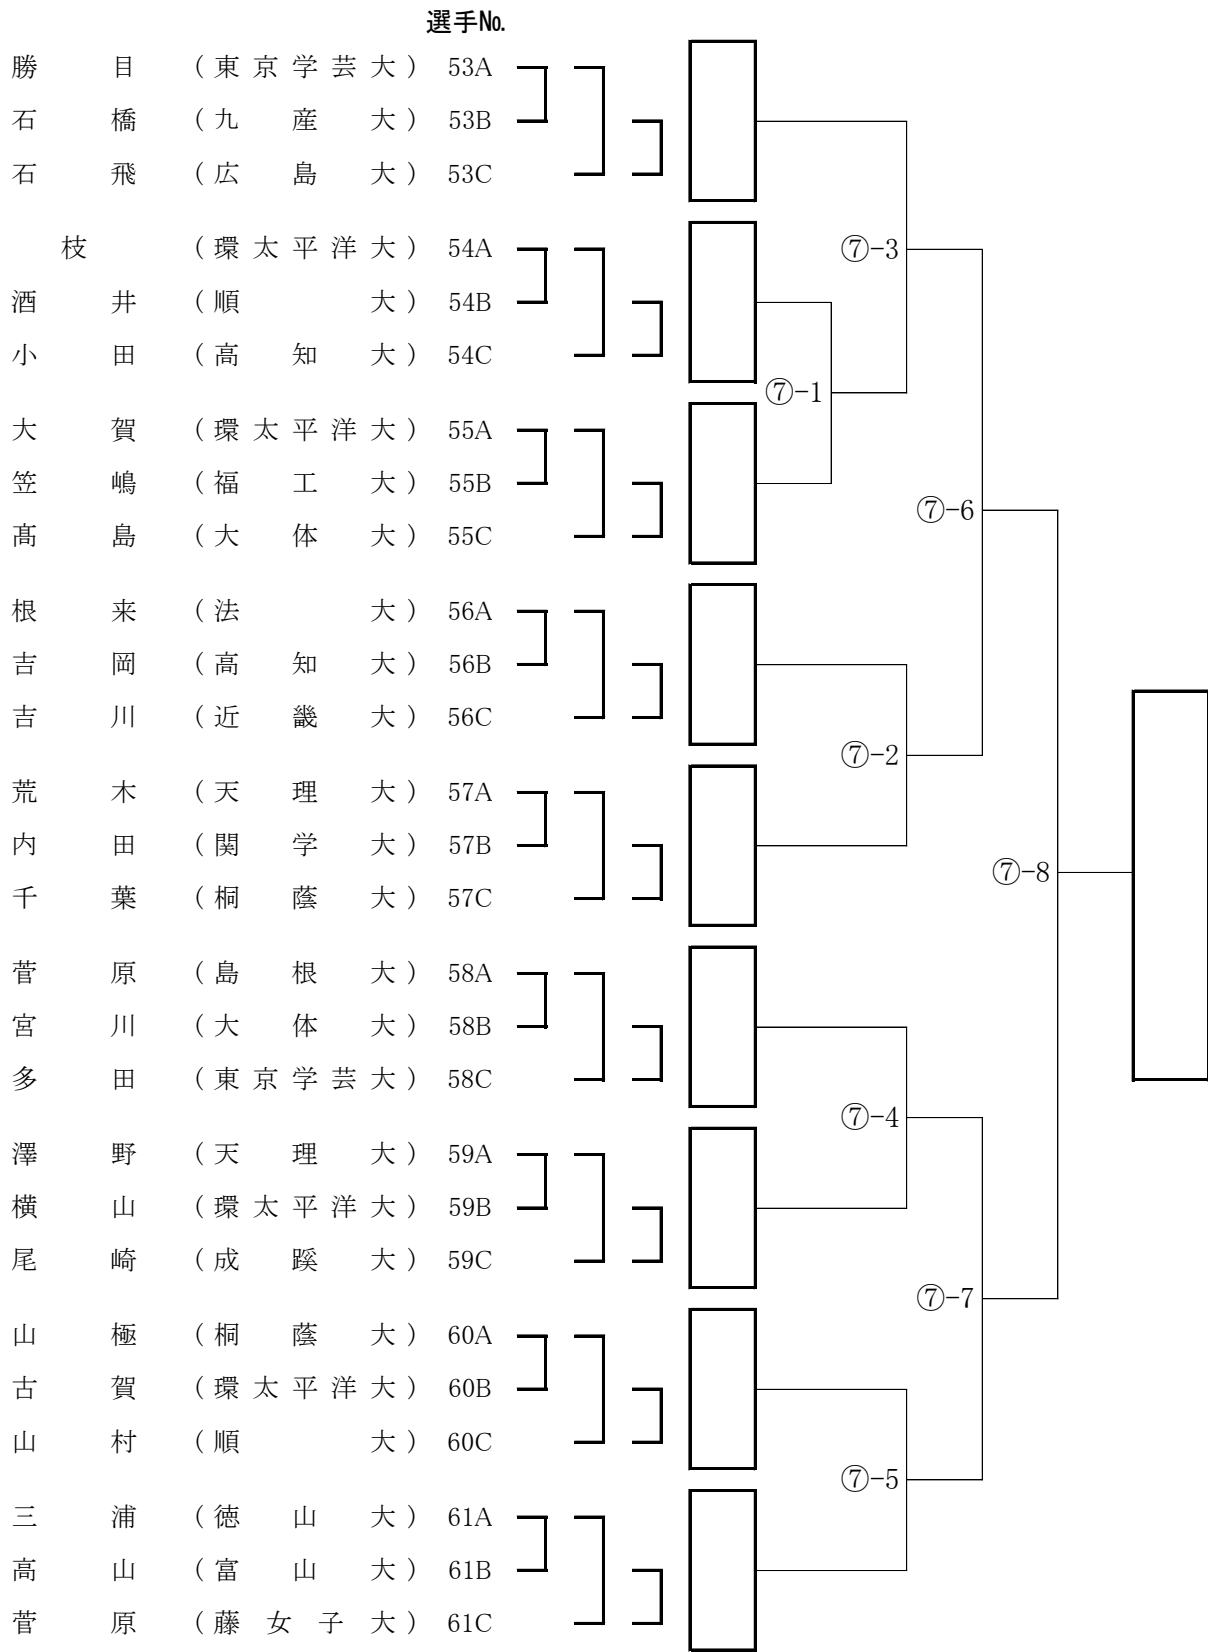

第15回全日本学生剣道オープン大会 女子参段以上の部 Aブロック

第15回全日本学生剣道オープン大会 女子参段以上の部 Bブロック

第15回全日本学生剣道オープン大会 女子参段以上の部 Cブロック

第15回全日本学生剣道オープン大会 女子参段以上の部 Dブロック

第15回全日本学生剣道オープン大会 女子参段以上の部 Eブロック

第15回全日本学生剣道オープン大会 女子参段以上の部 Fブロック

第15回全日本学生剣道オープン大会 女子参段以上の部 Gブロック

第15回全日本学生剣道オープン大会 女子参段以上の部 Hブロック