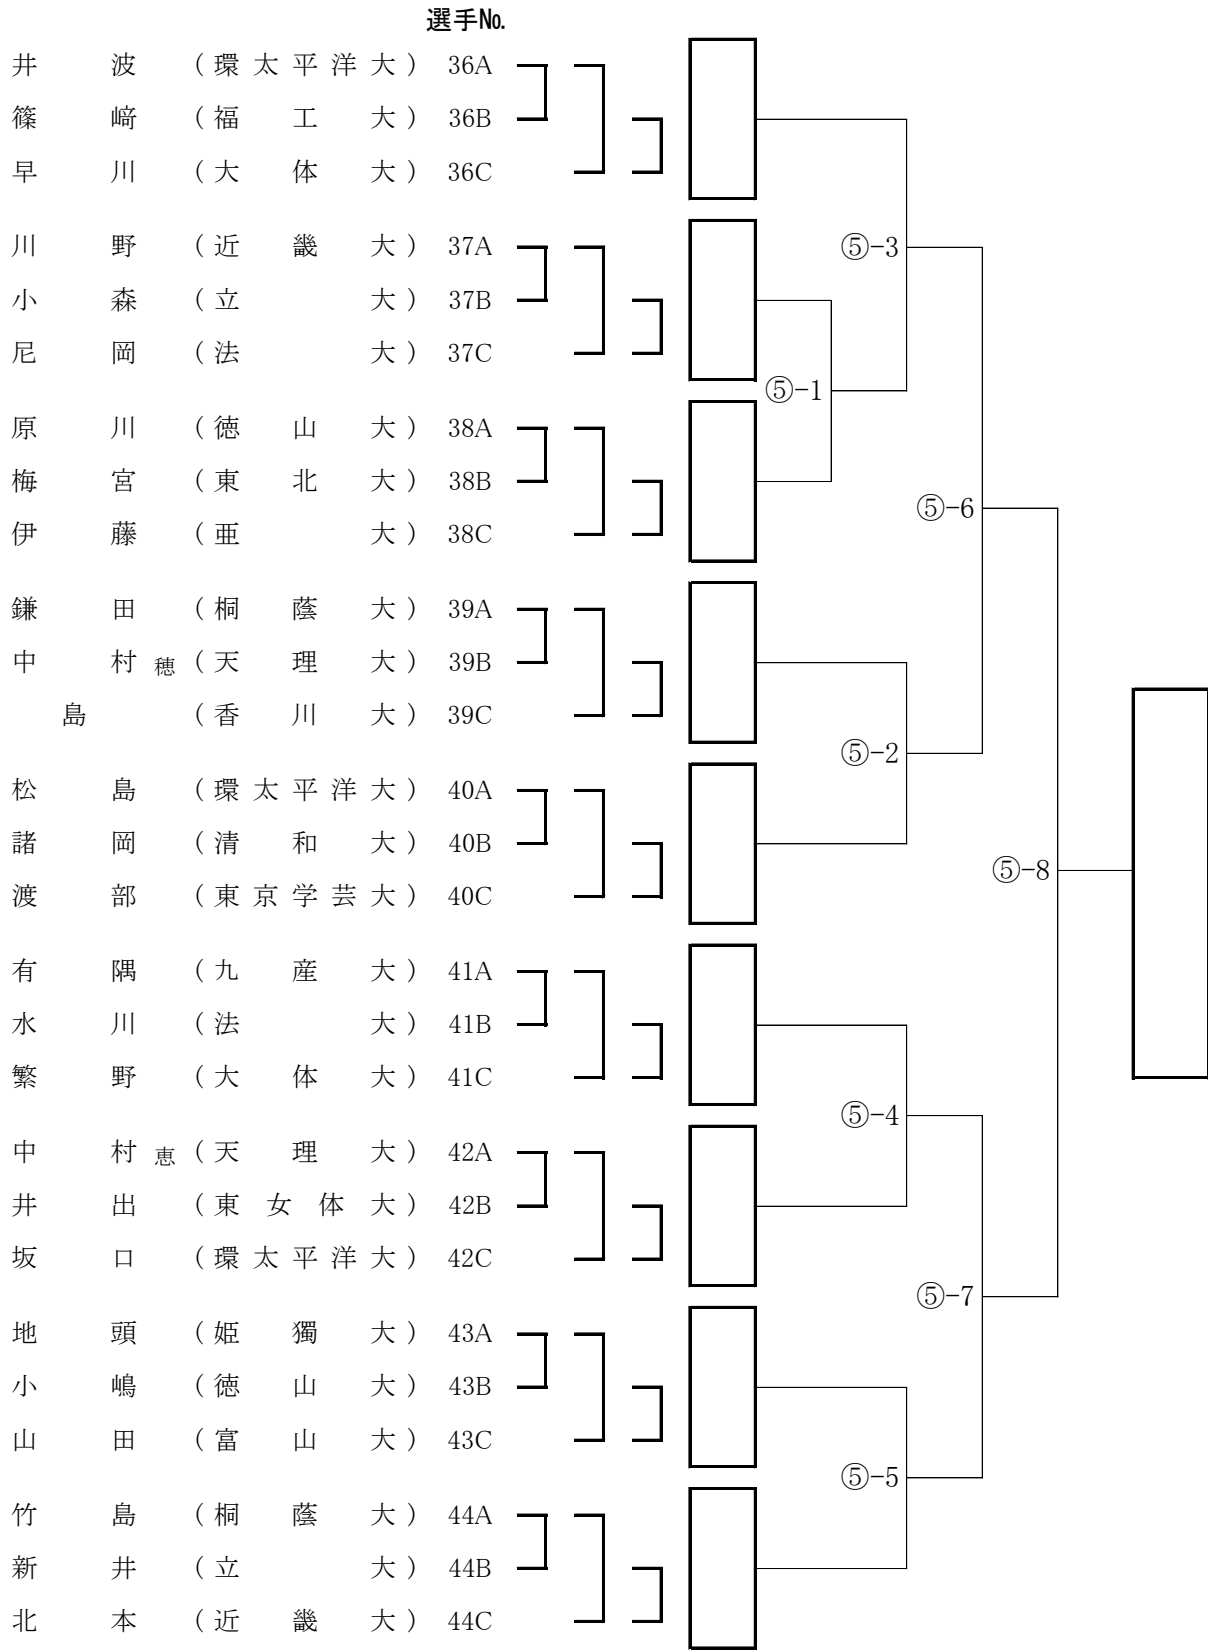

第15回全日本学生剣道オープン大会 女子参段以上の部 Aブロック

第15回全日本学生剣道オープン大会 女子参段以上の部 Bブロック

第15回全日本学生剣道オープン大会 女子参段以上の部 Cブロック

第15回全日本学生剣道オープン大会 女子参段以上の部 Dブロック

第15回全日本学生剣道オープン大会 女子参段以上の部 Eブロック

第15回全日本学生剣道オープン大会 女子参段以上の部 Fブロック

第15回全日本学生剣道オープン大会 女子参段以上の部 Gブロック

第15回全日本学生剣道オープン大会 女子参段以上の部 Hブロック