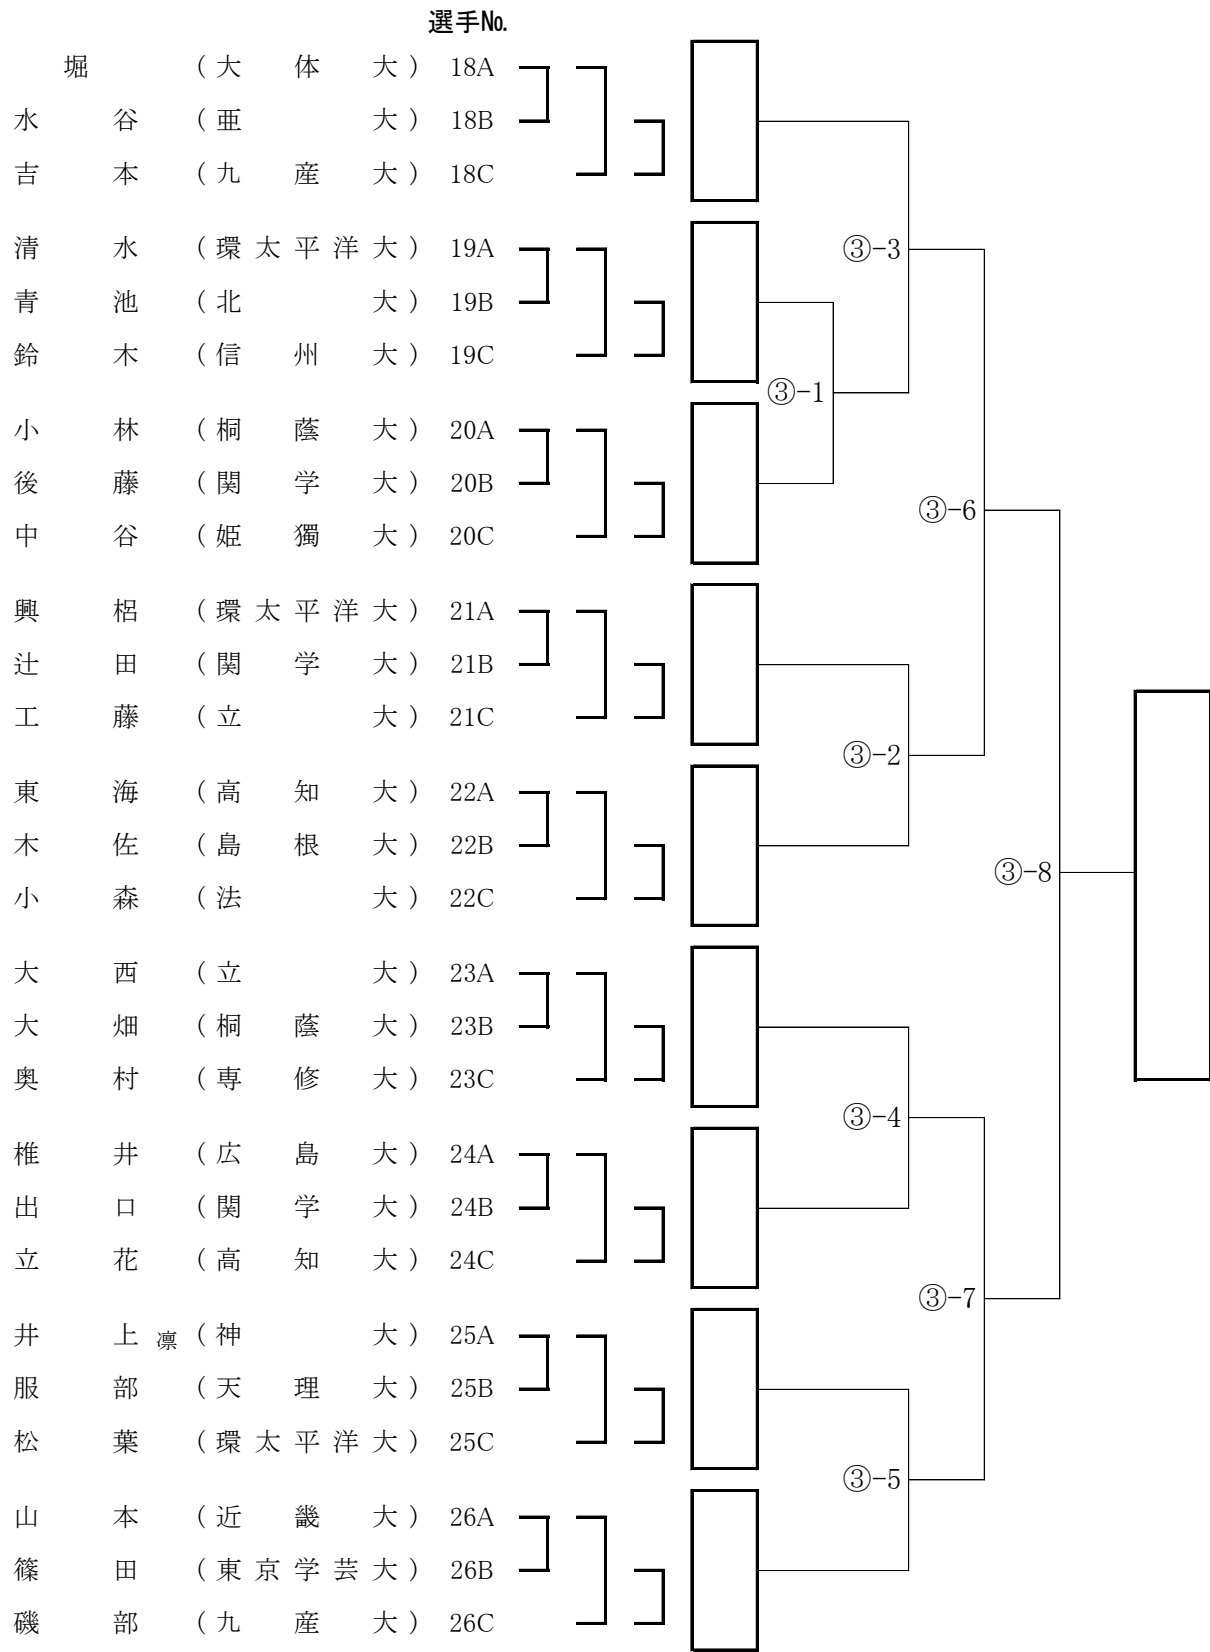

第15回全日本学生剣道オープン大会 女子参段以上の部 Aブロック

第15回全日本学生剣道オープン大会 女子参段以上の部 Bブロック

第15回全日本学生剣道オープン大会 女子参段以上の部 Cブロック

第15回全日本学生剣道オープン大会 女子参段以上の部 Dブロック

第15回全日本学生剣道オープン大会 女子参段以上の部 Eブロック

第15回全日本学生剣道オープン大会 女子参段以上の部 Fブロック

第15回全日本学生剣道オープン大会 女子参段以上の部 Gブロック

第15回全日本学生剣道オープン大会 女子参段以上の部 Hブロック