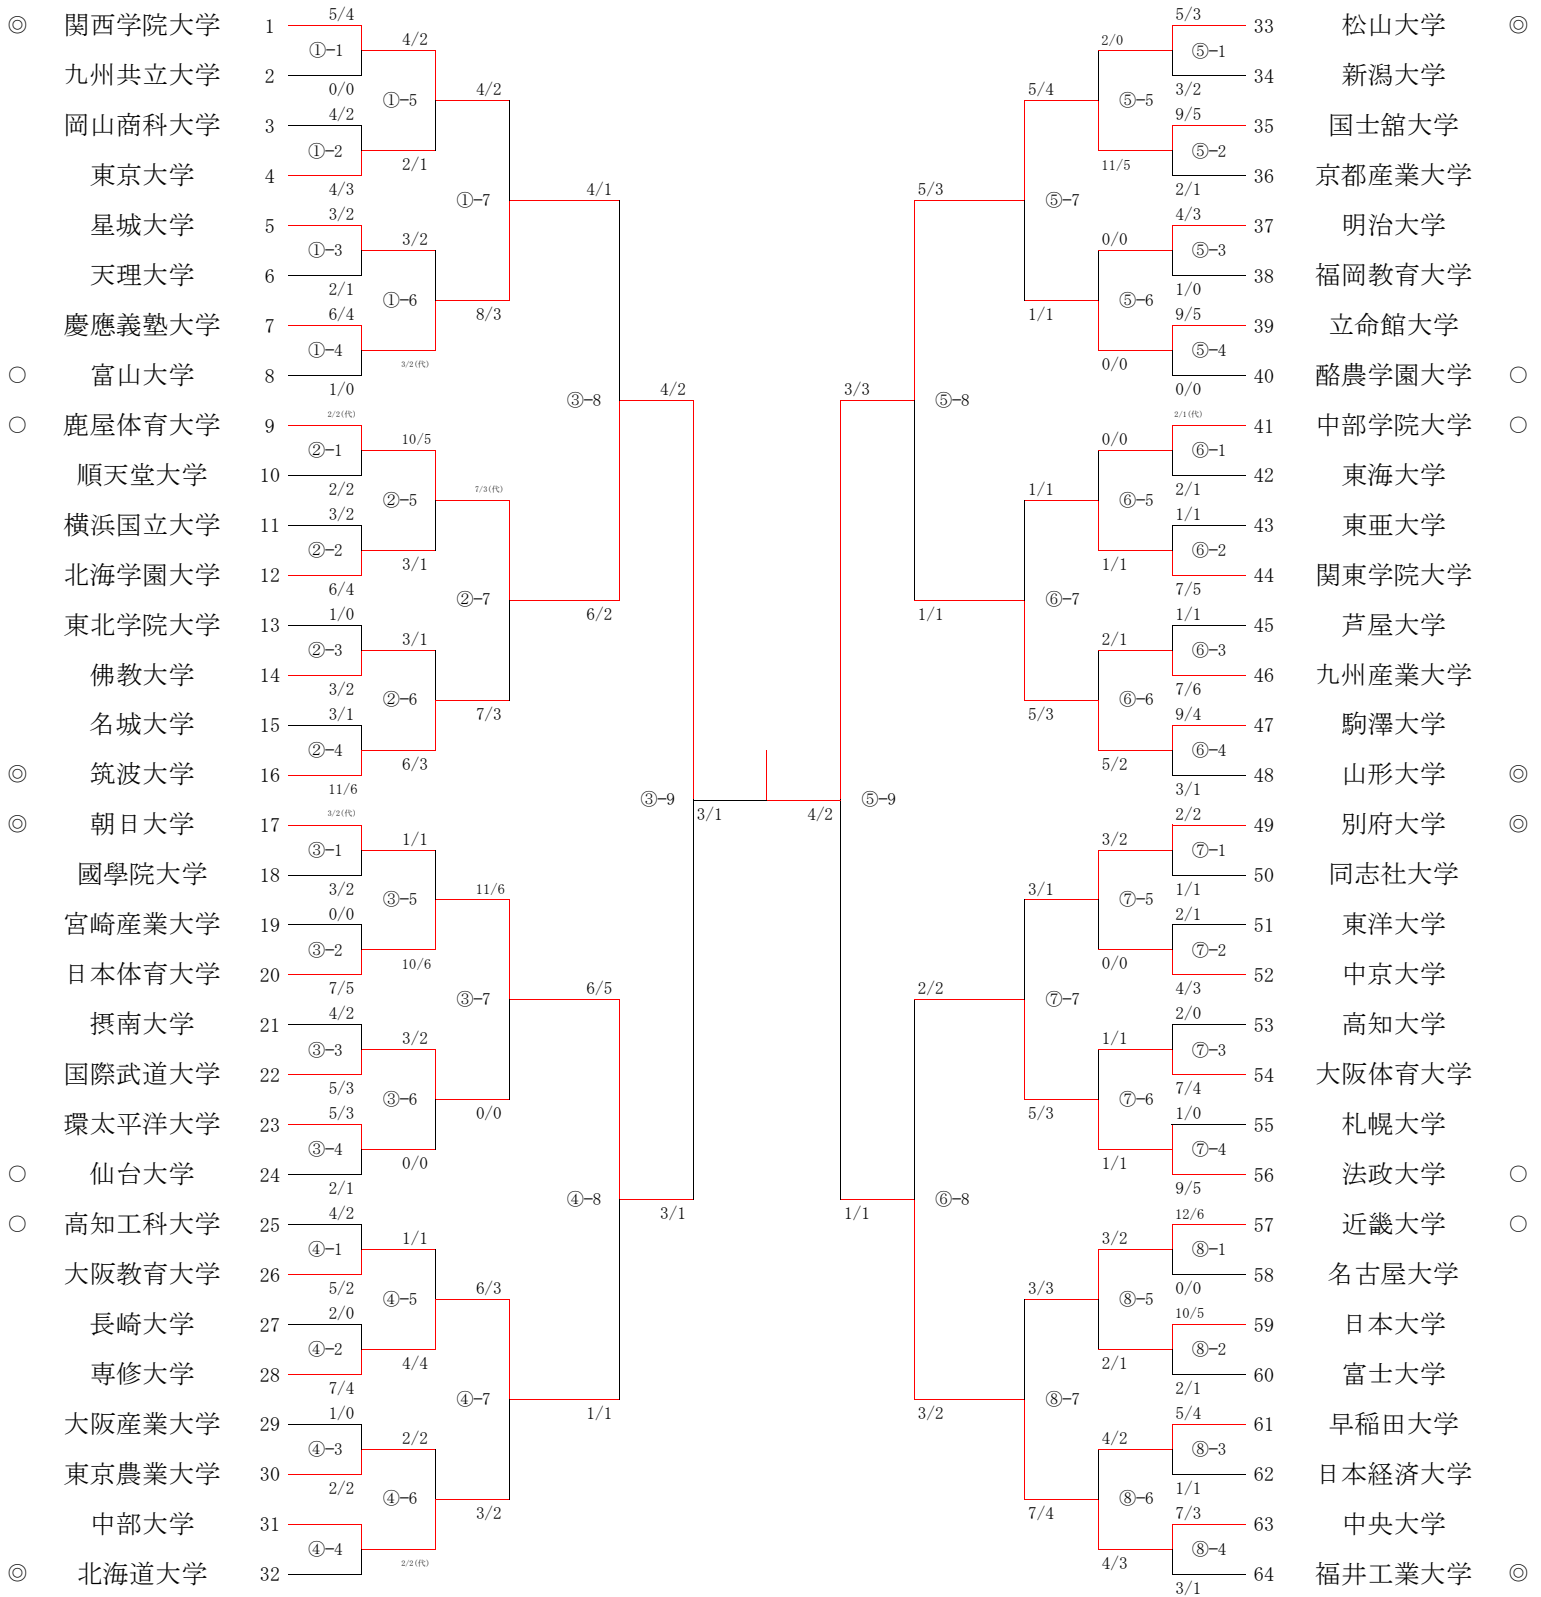

## 第72回 全日本学生剣道優勝大会 組み合わせ

※地域連盟 1位:◎ 2位:○